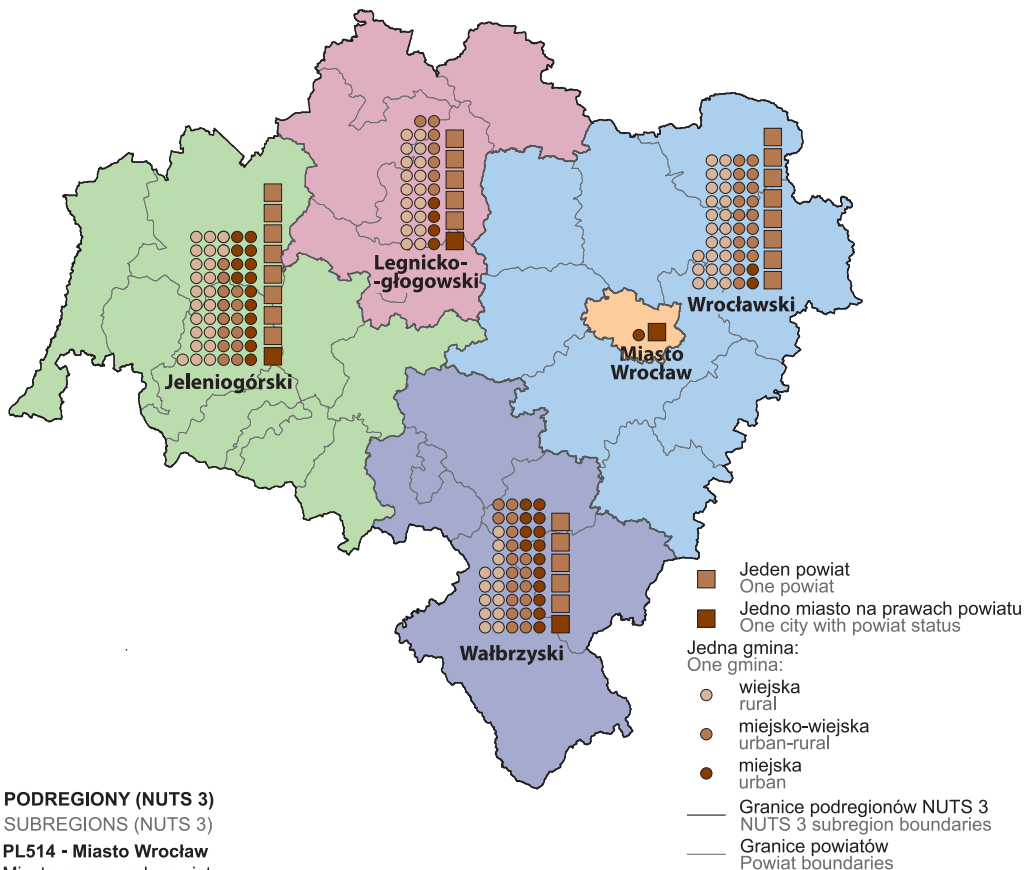

PODZIAŁ WOJEWÓDZTWA DOLNOŚLĄSKIEGO WEDŁUG KLASYFIKACJI JEDNOSTEK TERYTORIALNYCH DO CELÓW STATYSTYCZNYCH (NUTS) W 2022 R.

DIVISION OF DOLNOŚLĄSKIE VOIVODSHIP ACCORDING TO THE CLASSIFICATION OF TERRITORIAL UNITS FOR STATISTICS (NUTS) IN 2022

PODREGIONY (NUTS 3)

SUBREGIONS (NUTS 3)

PL514 - Miasto Wrocław

Miasto na prawach powiatu
City with powiat status
Wrocław (1)

PL515 - Jeleniogórski

Powiaty
Powiaty

bolesławiecki	(6)
jaworski	(6)
karkonoski	(9)
kamiennogórski	(4)
lubański	(7)
lwówecki	(5)
zgorzelecki	(7)
złotoryjski	(6)

Miasto na prawach powiatu
City with powiat status
Jelenia Góra (1)

PL516 - Legnicko-głogowski

Powiaty
Powiaty

głogowski	(6)
górowski	(4)
legnicki	(8)
lubiński	(4)
polkowicki	(6)

Miasto na prawach powiatu
City with powiat status
Legnica (1)

PL517 - Wałbrzyski

Powiaty
Powiaty

dzierżoniowski	(7)
kłodzki	(14)
świdnicki	(8)
wałbrzyski	(8)
ząbkowicki	(7)

Miasto na prawach powiatu
City with powiat status
Wałbrzych (1)

PL518 - Wrocławski

Powiaty
Powiaty

milicki	(3)
oleśnicki	(8)
oławski	(4)
strzeliński	(5)
średzki	(5)
trzebnicki	(6)
wołowski	(3)
wrocławski	(9)

W nawiasach podano liczbę gmin.
The number of gminas is given in parentheses.