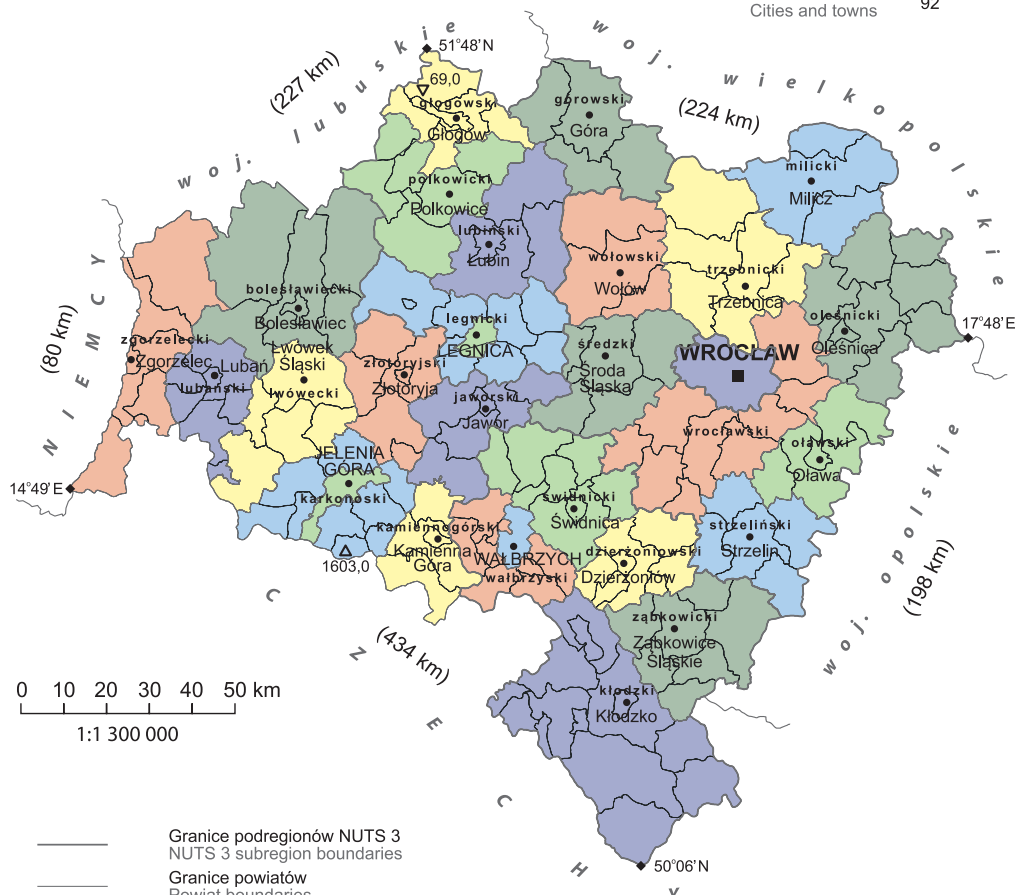

PODZIAŁ ADMINISTRACYJNY W 2022 R.
 (stan w dniu 1 stycznia)
ADMINISTRATIVE DIVISION IN 2022
 (as of 1 January)

Powierzchnia	Area	19 947 km ²
Powiaty	Poviats	26
Miasta na prawach powiatu	Cities with powiat status	4
Gminy ogółem	Total gminas	169
Gminy miejskie	Urban gminas	35
Gminy miejsko-wiejskie	Urban-rural gminas	57
Gminy wiejskie	Rural gminas	77
Miasta	Cities and towns	92

- Granice podregionów NUTS 3
NUTS 3 subregion boundaries
- Granice powiatów
Powiat boundaries
- Granice gmin
Gmina boundaries
- legnicki Nazwy powiatów
Powiat names
- **WROCLAW** Siedziba władz wojewódzkich
Seat of the voivodship authority
- **LEGNICA** Miasta na prawach powiatu
Cities with powiat status
- **Trzebnica** Miasta – siedziby powiatów
Cities – seats of powiats

- ◆ Najdalej wysunięte punkty województwa
Extreme points of the voivodship
- △ Najwyższy położony punkt województwa (w m n.p.m.)
Highest point of the voivodship (in m a.s.l.)
- ▽ Najniższy położony punkt województwa (w m n.p.m.)
Lowest point of the voivodship (in m a.s.l.)

Długość granicy w km z poszczególnymi województwami lub państwami podana jest pod nazwami tych województw.
 The length of a border with each voivodships or countries (in km) is listed under the name of a given voivodship or country.