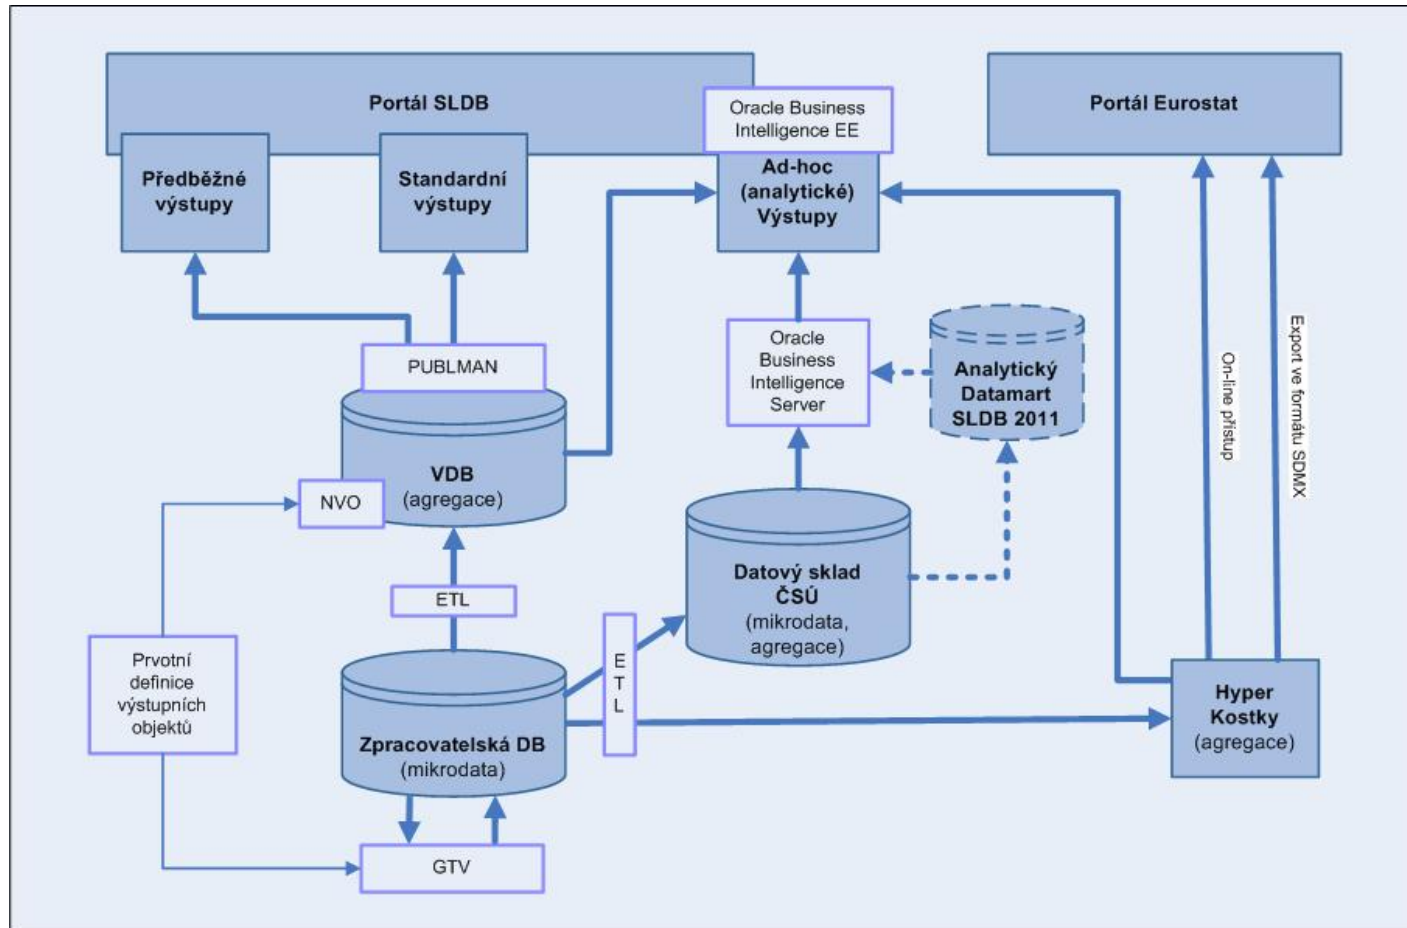

Zpracování a agregace výsledků

- Zdroje dat pro prezentaci – veřejná databáze, data-mart
- Makety tabulek – veřejná databáze, hyperkostky

Katalog produktů a harmonogram

- 2011 – zveřejněny publikace **Předběžné výsledky ČR a Předběžné výsledky kraje**
- 2012 – zveřejněny publikace **Obyvatelstvo ČR a DVD Obyvatelstvo ČR a kraje**

Poř. č.	Kód produktu	Název produktu	Územní členění dat	Typ produktu	Termín zveřejnění
1	04000-12	Obyvatelstvo - Česká republika	ČR	P	31.10.2012
2	07000-12	Obyvatelstvo - Česká republika + kraje	ČR, kraj	CD/DVD	15.11.2012
3	08000-12	Základní výsledky - Česká republika a kraje	ČR, kraj	DVD	17.12.2012
4	05000-12	Základní výsledky - Česká republika	ČR, kraj, velikostní skupiny obcí	P	31.12.2012
5	060xx-12	Základní výsledky - jednotlivé kraje	kraj, SO ORP, velikostní skupiny obcí	P	31.12.2012