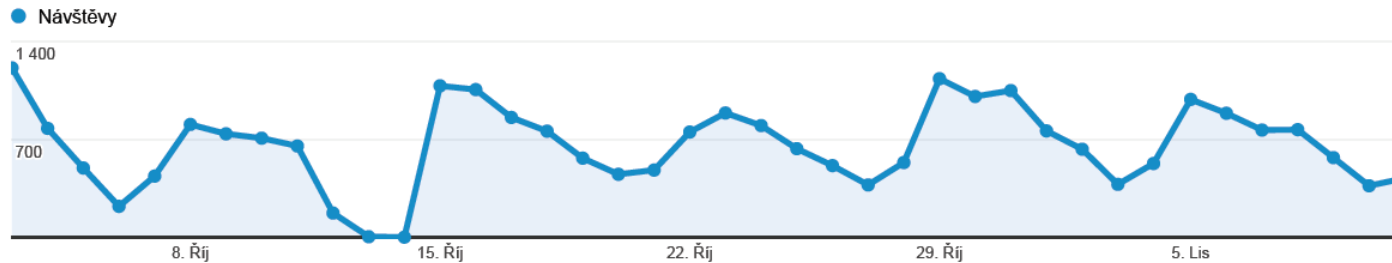

PubliCensus_Pre...

Population Cens...

Microsoft Excel...

Vše o území - ...

11:04

Návštěvnost webových stránek

Využití služby Google Analytics

Stránka www.scitani.cz - informace o SLDB na stránkách ČSÚ

Přehled publika

3. 10. 2012 - 11. 11. 2012

● návštěvy – podíl v %: 100,00 %

Přehled

Počet návštěvníků tohoto webu: 22 507

~ Návštěvy: 26 207

~ Unikátní návštěvníci: 22 507

~ Zobrazení stránek: 60 541