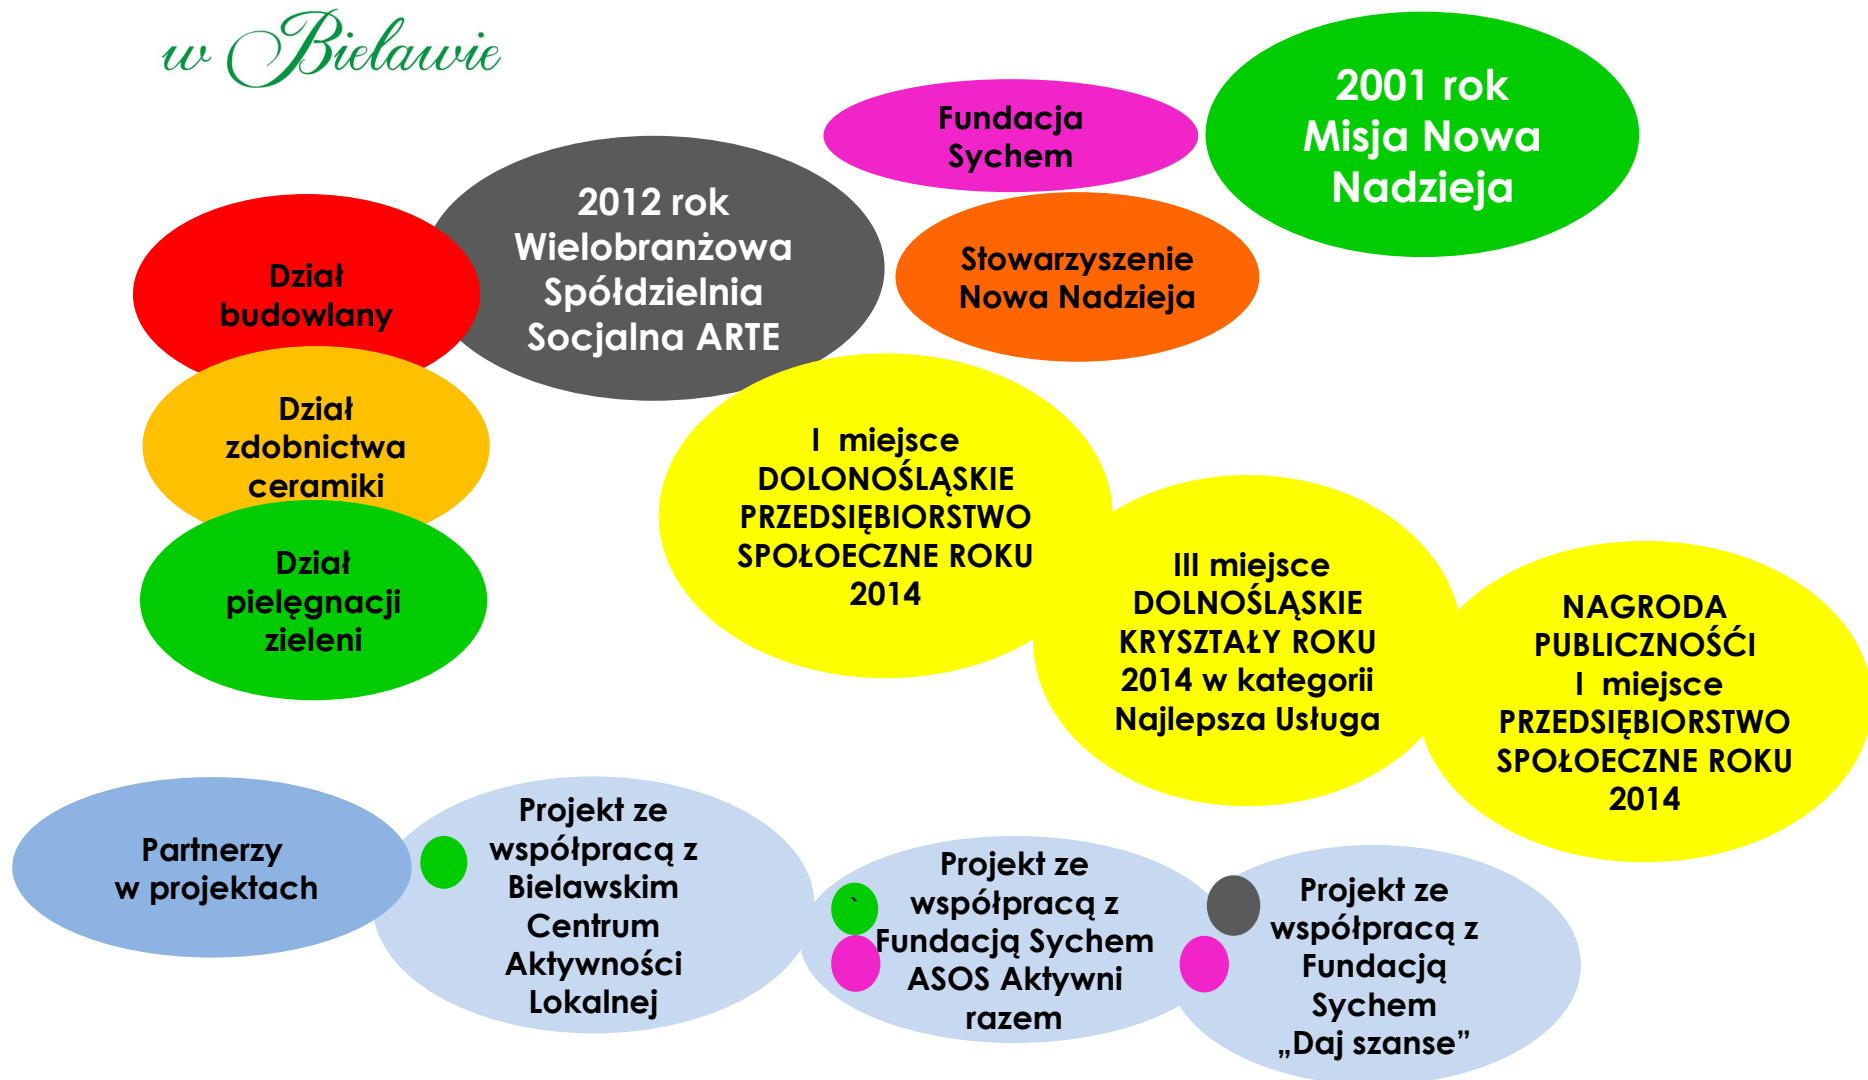

*Misja Nowa Nadzieja
w Bielawie*

Ekonomia społeczna w praktyce

Misja Nowa Nadzieja
w Biławie

2001 r.
Misja Nowa Nadzieja

Wydawanie chleba
dla osób
potrzebujących 3
razy w tygodniu

Akcja
„Gwiazdkowa
Niespodzianka”

Zbiórka żywności
ze współpracą z
Bankiem
Żywności

**Systematyczny
i wytrwały zespół
Wolontariuszy**

Grupy
terapeutyczne
organizowane 3
razy w tygodniu

Wydawanie żywności w
współpracy z Bankiem
Żywności dla oko 1000
osób

Służba
więzienna

Na Hostelul Misji
Nowa Nadzieja
mieszka około 40
osób

Misja Nowa Nadzieja w Bielawie

rozwój

Misja Nowa Nadzieja
w Biławie

**„Ratuj wydanych na śmierć, a tych,
których się wiedzie na zatracenie
zatrzymaj.”**