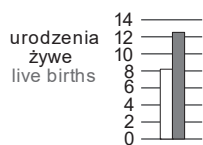

RUCH NATURALNY LUDNOŚCI W 2018 R.
 VITAL STATISTICS OF POPULATION IN 2018

Gminy
 Gminas

Urodzenia i zgony na 1000 ludności
 Births and deaths per 1000 population

Powiaty
 Powiats

Przyrost naturalny na 1000 ludności
 Natural increase per 1000 population

2,1 i więcej and more	(14, 1)
0,1 - 2,0	(15, 5)
-1,9 - 0,0	(41, 6)
-3,9 - -2,0	(36, 8)
-5,9 - -4,0	(35, 7)
-6,0 i mniej and less	(28, 3)

W nawiasach podano liczbę gmin i powiatów.
 Number of gminas and powiats is given in brackets.