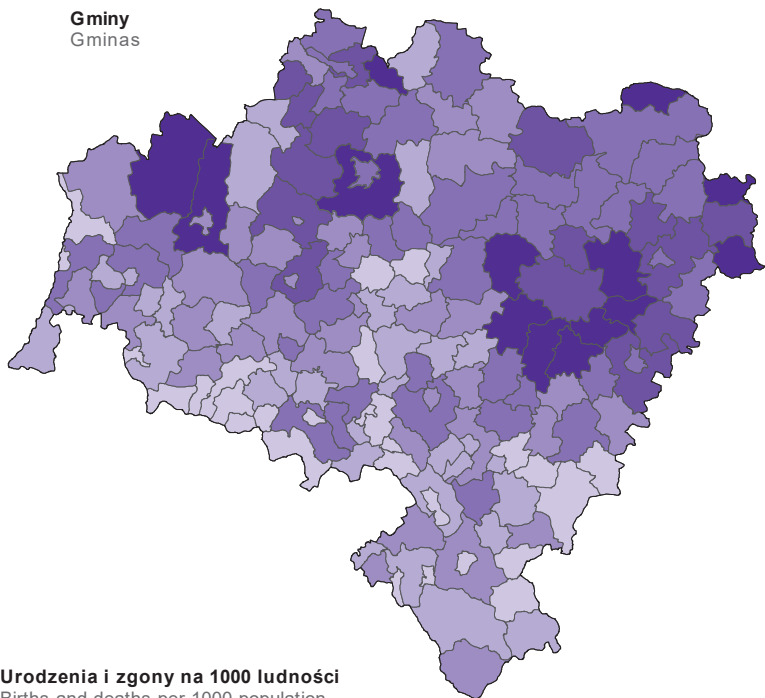

RUCH NATURALNY LUDNOŚCI W 2018 R.
 VITAL STATISTICS OF POPULATION IN 2018

Gminy
 Gminas

Urodzenia i zgony na 1000 ludności
 Births and deaths per 1000 population

Powiaty
 Powiats

Przyrost naturalny na 1000 ludności
 Natural increase per 1000 population

2,1 i więcej and more	(14, 1)
0,1 - 2,0	(15, 5)
-1,9 - 0,0	(41, 6)
-3,9 - -2,0	(36, 8)
-5,9 - -4,0	(35, 7)
-6,0 i mniej and less	(28, 3)

W nawiasach podano liczbę gmin i powiatów.
 Number of gminas and powiats is given in brackets.