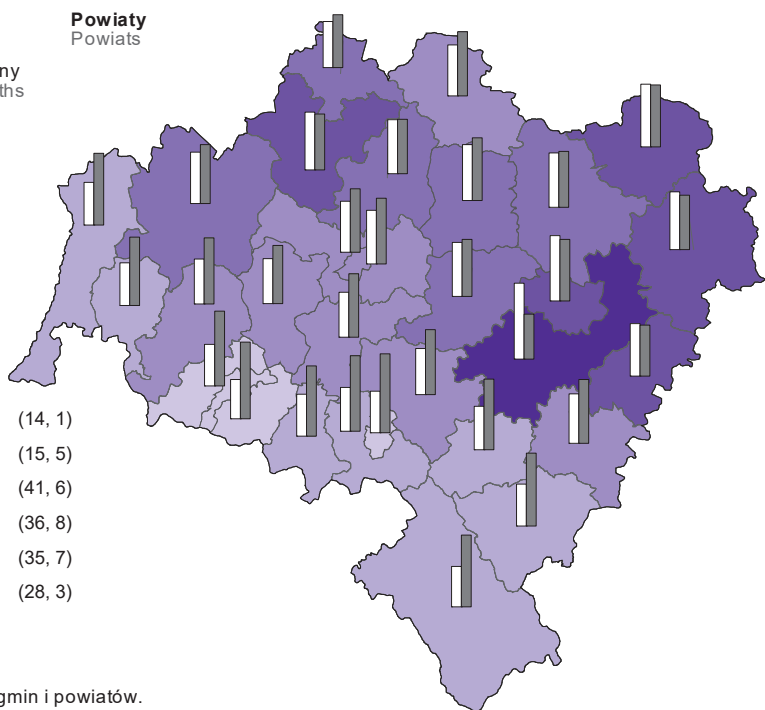

RUCH NATURALNY LUDNOŚCI W 2018 R.
 VITAL STATISTICS OF POPULATION IN 2018

Gminy
 Gminas

Urodzenia i zgony na 1000 ludności
 Births and deaths per 1000 population

Powiaty
 Powiats

Przyrost naturalny na 1000 ludności
 Natural increase per 1000 population

2,1 i więcej and more	(14, 1)
0,1 - 2,0	(15, 5)
-1,9 - 0,0	(41, 6)
-3,9 - -2,0	(36, 8)
-5,9 - -4,0	(35, 7)
-6,0 i mniej and less	(28, 3)

W nawiasach podano liczbę gmin i powiatów.
 Number of gminas and powiats is given in brackets.