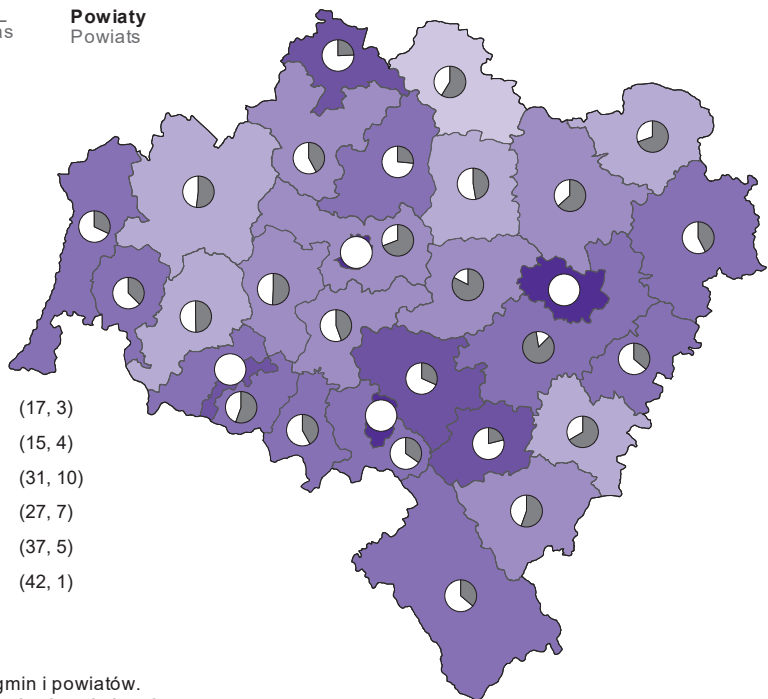

LUDNOŚĆ W 2018 R.

Stan w dniu 31 grudnia

POPULATION IN 2018

As of 31st December

Gminy
Gminas

Ludność
Population

wiejska  miejska
rural areas urban areas

Powiaty
Powiats

Ludność na 1 km²
Population per km²

| | | |
|---|------------------------|---------|
|  | 1001 i więcej and more | (17, 3) |
|  | 201 - 1000 | (15, 4) |
|  | 91 - 200 | (31, 7) |
|  | 71 - 90 | (27, 7) |
|  | 51 - 70 | (37, 5) |
|  | 50 i mniej and less | (42, 1) |

W nawiasach podano liczbę gmin i powiatów.
Number of gminas and powiats is given in brackets.