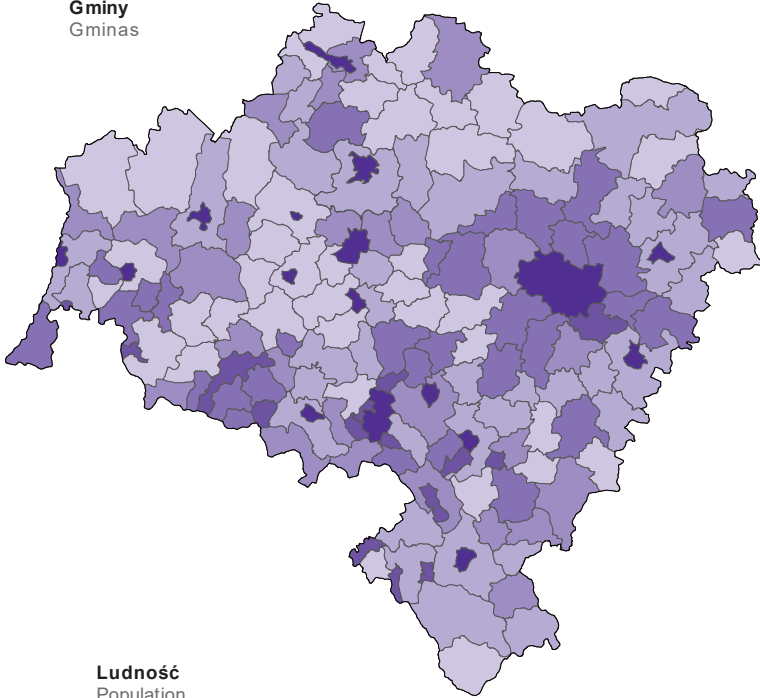

LUDNOŚĆ W 2018 R.

Stan w dniu 31 grudnia

POPULATION IN 2018

As of 31st December

Gminy
Gminas

Ludność
Population

wiejska  miejska
rural areas urban areas

Powiaty
Powiats

Ludność na 1 km²
Population per km²

| | | |
|---|------------------------|---------|
|  | 1001 i więcej and more | (17, 3) |
|  | 201 - 1000 | (15, 4) |
|  | 91 - 200 | (31, 7) |
|  | 71 - 90 | (27, 7) |
|  | 51 - 70 | (37, 5) |
|  | 50 i mniej and less | (42, 1) |

W nawiasach podano liczbę gmin i powiatów.
Number of gminas and powiats is given in brackets.