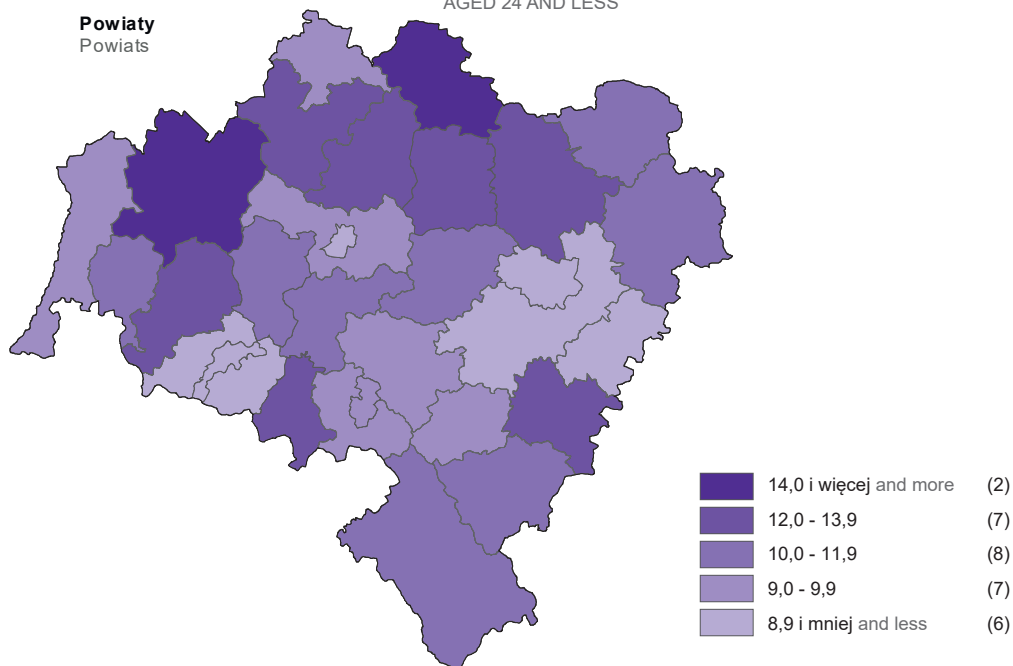

WYBRANE KATEGORIE BEZROBOTNYCH ZAREJESTROWANYCH W % OGÓLEM W 2018 R.

Stan w dniu 31 grudnia

SELECTED CATEGORIES OF UNEMPLOYED PERSONS IN % OF TOTAL IN 2018

As of 31st December

W WEKU 24 LATA I MNIEJ

AGED 24 AND LESS

Powiaty
Powiats

POZOSTAJĄCY BEZ PRACY DŁUŻEJ NIŻ 1 ROK

OUT OF WORK FOR LONGER THAN 1 YEAR

Powiaty
Powiats

W nawiasach podano liczbę powiatów.
Number of powiats is given in brackets.