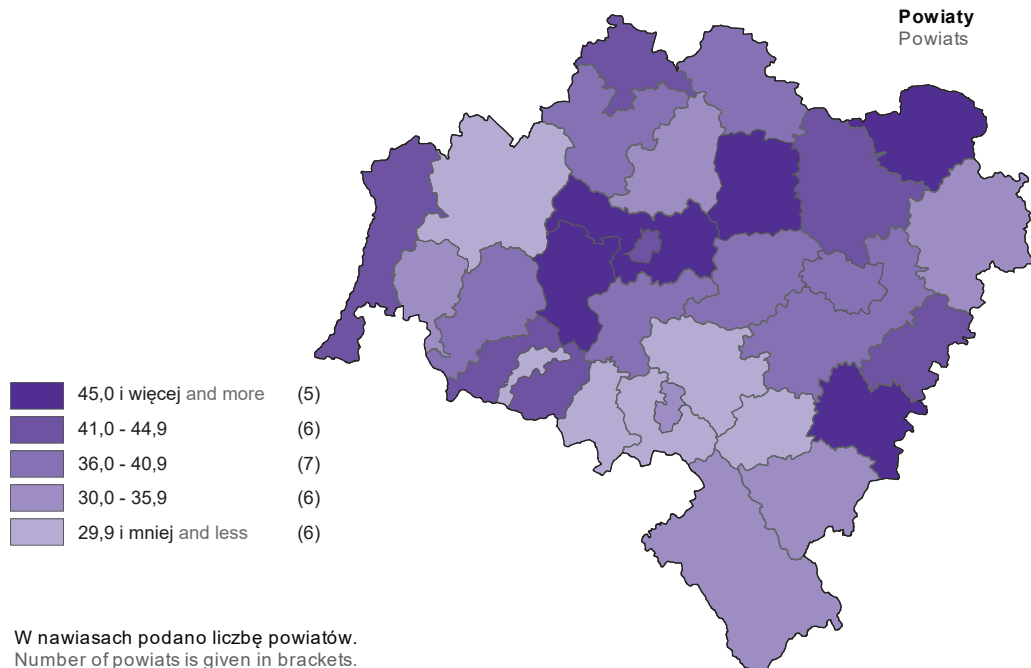

WYBRANE KATEGORIE BEZROBOTNYCH ZAREJESTROWANYCH W % OGÓLEM W 2018 R.

Stan w dniu 31 grudnia

SELECTED CATEGORIES OF UNEMPLOYED PERSONS IN % OF TOTAL IN 2018

As of 31st December

W WEKU 24 LATA I MNIEJ

AGED 24 AND LESS

Powiaty
Powiats

POZOSTAJĄCY BEZ PRACY DŁUŻEJ NIŻ 1 ROK

OUT OF WORK FOR LONGER THAN 1 YEAR

Powiaty
Powiats

W nawiasach podano liczbę powiatów.
Number of powiats is given in brackets.