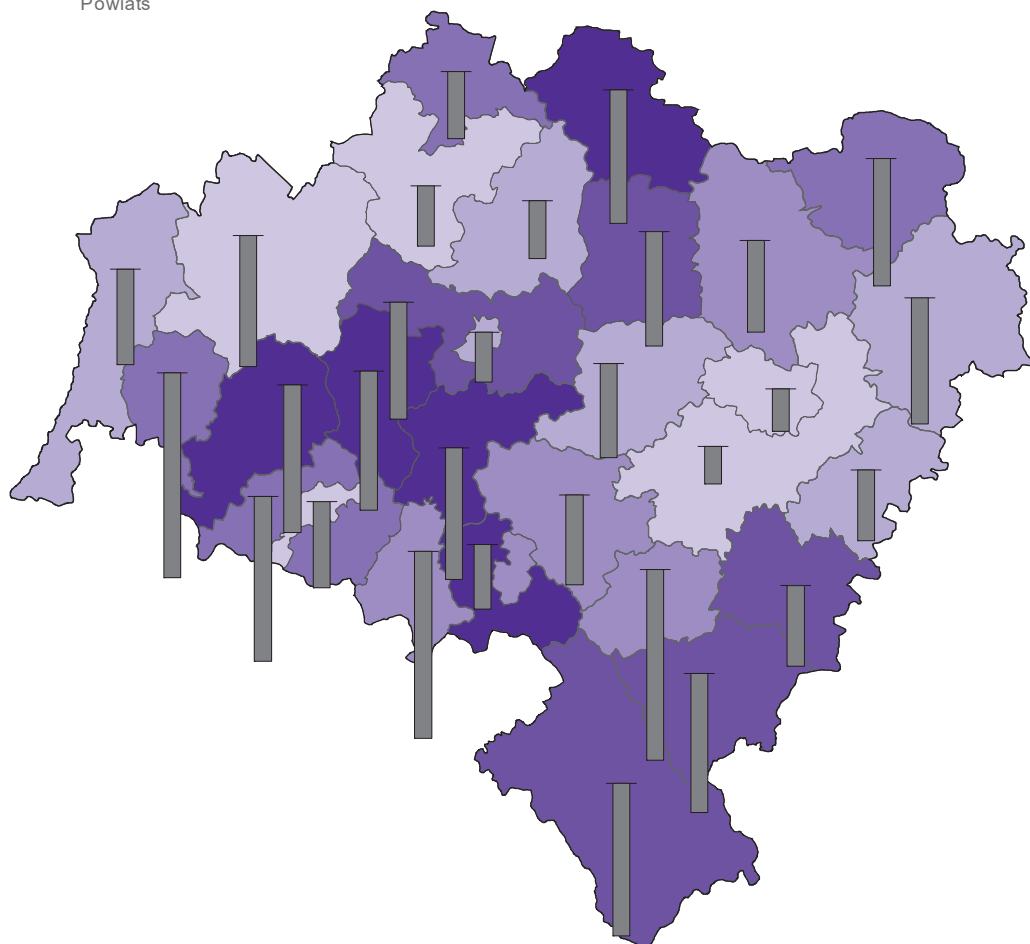

STOPA BEZROBOCIA REJESTROWANEGO W 2018 R.

Stan w dniu 31 grudnia

REGISTERED UNEMPLOYMENT RATE IN 2018

As of 31st December

Powiaty
Powiats

W % In %

12,1 i więcej and more	(5)
9,1 – 12,0	(5)
6,6 – 9,0	(4)
5,6 – 6,5	(5)
4,6 – 5,5	(6)
4,5 i mniej and less	(5)

W nawiasach podano liczbę powiatów.
Number of powiats is given in brackets.

Spadek w porównaniu z 2010 r. w p.proc.

Decrease in relation to 2010 in percentage points