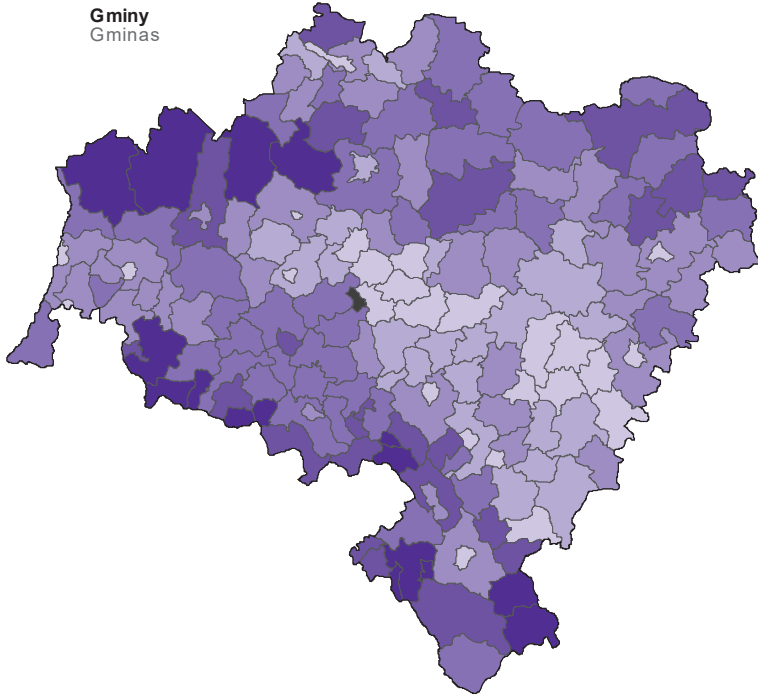

**LESISTOŚĆ W 2018 R.**  
Stan w dniu 31 grudnia  
FOREST COVER IN 2018  
As of 31st December

**Gminy**  
Gminas

**Powiaty**  
Powiats

**W %** In %

	50,1 i więcej and more	(16, 1)
	40,1 - 50,0	(24, 5)
	25,1 - 40,0	(40, 10)
	15,1 - 25,0	(38, 10)
	6,1 - 15,0	(24, 8)
	6,0 i mniej and less	(26, 1)
	zjawisko nie wystąpiło magnitude zero	(1, -)

W nawiasach podano liczbę gmin i powiatów.  
Number of gminas and powiats is given in brackets.