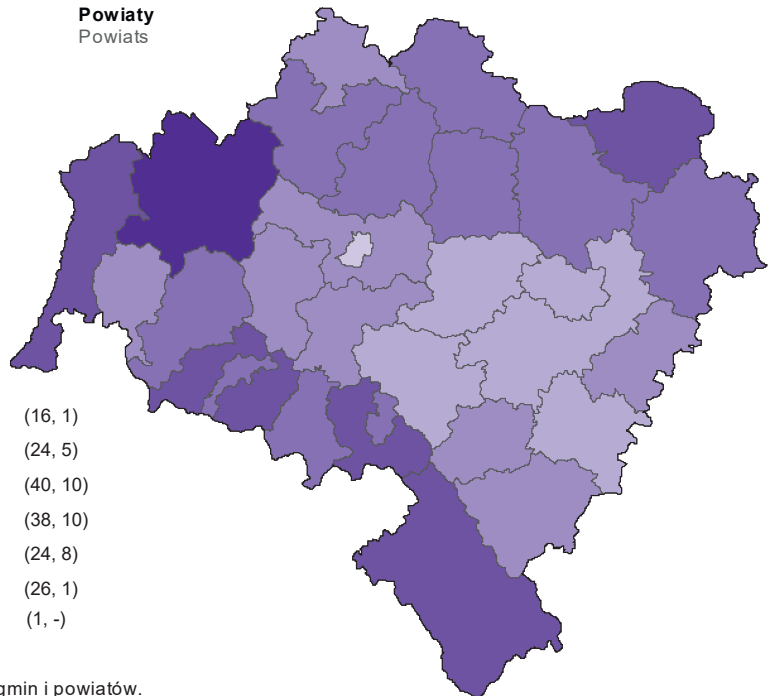

**LESISTOŚĆ W 2018 R.**  
Stan w dniu 31 grudnia  
FOREST COVER IN 2018  
As of 31st December

**Gminy**  
Gminas

**Powiaty**  
Powiats

**W %** In %

	50,1 i więcej and more	(16, 1)
	40,1 - 50,0	(24, 5)
	25,1 - 40,0	(40, 10)
	15,1 - 25,0	(38, 10)
	6,1 - 15,0	(24, 8)
	6,0 i mniej and less	(26, 1)
	zjawisko nie wystąpiło magnitude zero	(1, -)

W nawiasach podano liczbę gmin i powiatów.  
Number of gminas and powiats is given in brackets.