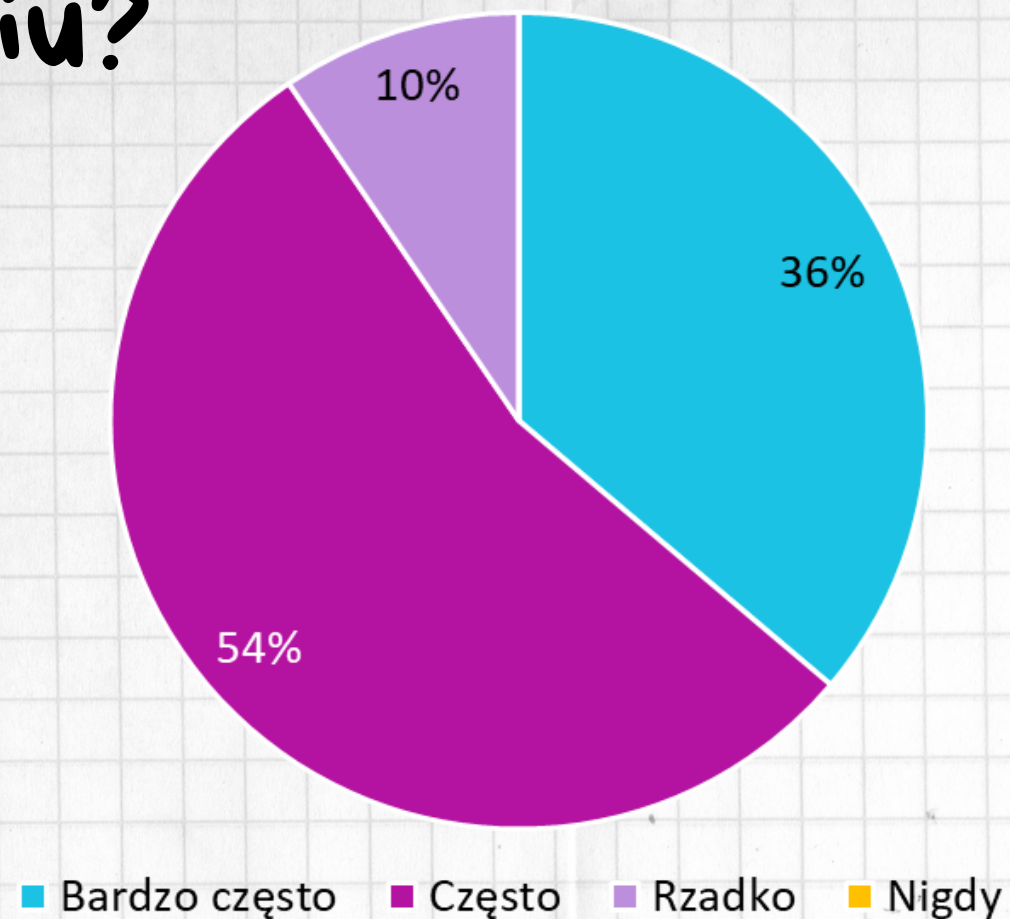

Czy uważa Pan/Pani, że informacje statystyczne są przydatne w codziennym życiu?

Dla większości badanych respondentów informacje statystyczne są bardzo często lub często przydatne w codziennym życiu.

Żaden respondent nie wybrał kategorii "Nigdy" !