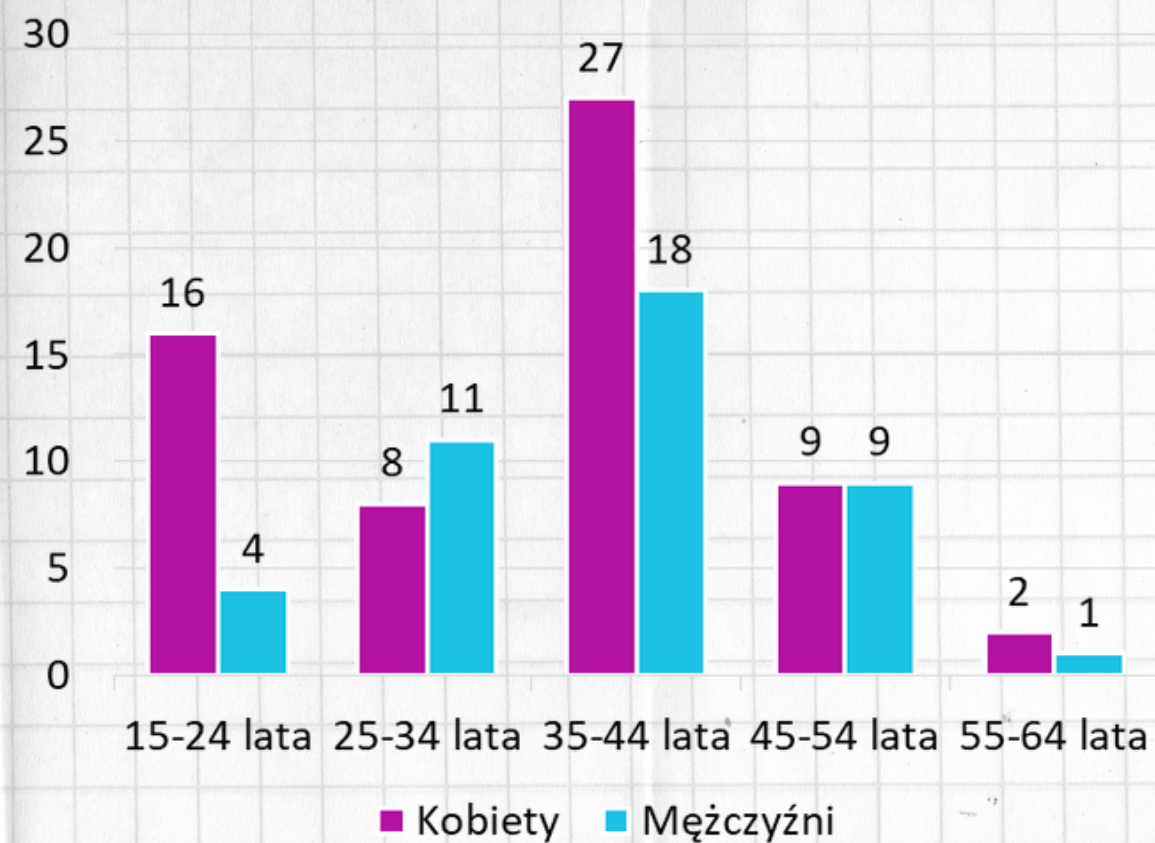

Zapraszamy do zapoznania się z wynikami sondażu !

Grupa badawcza

Grupa badawcza

1

W sondażu wzięło udział **105 respondentów**, którzy byli uczestnikami Święta Ulicy Oławskiej lub przechodzili Ulicą Oławską podczas organizowanego eventu

2

Uczestnicy badania to osoby, które chciały poświęcić kilka sekund na rozmowę o statystyce publicznej, w tym wypełnić krótką ankietę (na własnych telefonach, po zeskanowaniu odpowiedniego kodu QR)

3

Próba badawcza nie jest próbą reprezentatywną, ale wyniki sondażu pozwalają na wyciągnięcie ciekawych wniosków na temat postaw respondentów wobec danych statystycznych i znajomości Banku Danych Lokalnych

Respondenci wg płci i wieku

W sondażu uczestniczyło więcej kobiet niż mężczyzn.
Najwięcej respondentów sondażu było w wieku 35-44 lata (43% ogółu)

Badani respondenci według płci

Badani respondenci według grup wieku