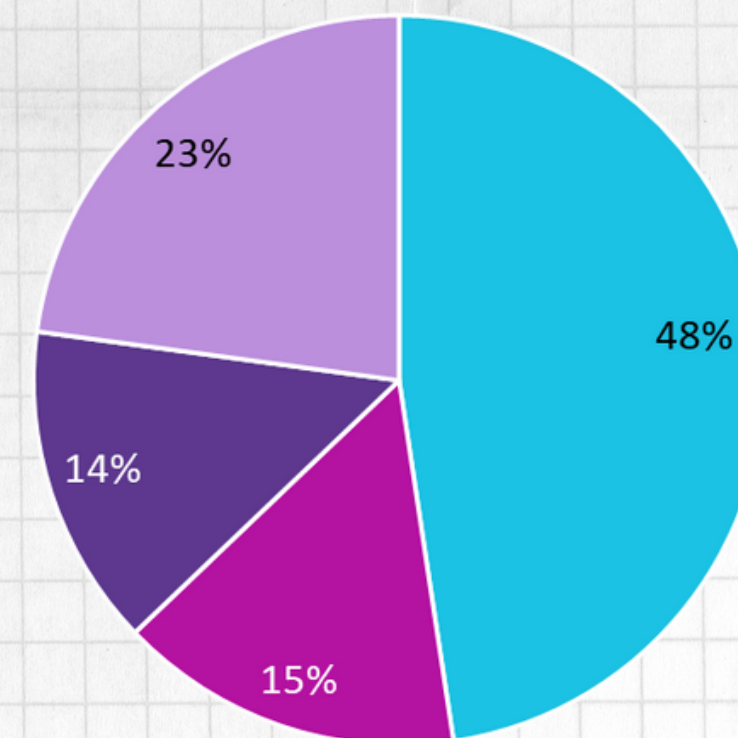

Czy zna i korzysta Pan/Pani z bazy danych pt. Bank Danych Lokalnych?

W przypadku banku danych BDL, połowa badanych respondentów zna to narzędzie, choć tylko 15% korzysta z niego często. Dla 48% badanych to narzędzie nie jest znane. Przed pracownikami statystyki publicznej - **DUŻE WYZWANIE**, aby **promować** wśród społeczeństwa, administrowaną przez Ośrodek Banku Danych Lokalnych - **największą, ogólnopolską bazę danych statystycznych**

- Nie znam
- Znam i korzystam często
- Znam, ale nigdy nie korzystałem/korzystałam
- Znam, ale rzadko korzystam