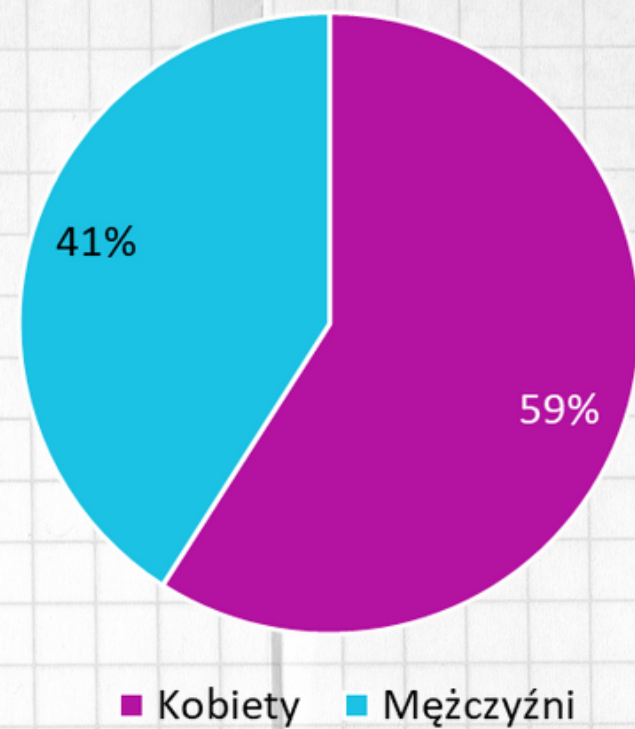

Zapraszamy do zapoznania się z wynikami sondażu !

Grupa badawcza

Grupa badawcza

1

W sondażu wzięło udział **105 respondentów**, którzy byli uczestnikami Święta Ulicy Oławskiej lub przechodzili Ulicą Oławską podczas organizowanego eventu

2

Uczestnicy badania to osoby, które chciały poświęcić kilka sekund na rozmowę o statystyce publicznej, w tym wypełnić krótką ankietę (na własnych telefonach, po zeskanowaniu odpowiedniego kodu QR)

3

Próba badawcza nie jest próbą reprezentatywną, ale wyniki sondażu pozwalają na wyciągnięcie ciekawych wniosków na temat postaw respondentów wobec danych statystycznych i znajomości Banku Danych Lokalnych

Respondenci wg płci i wieku

W sondażu uczestniczyło więcej kobiet niż mężczyzn.
Najwięcej respondentów sondażu było w wieku 35-44 lata (43% ogółu)

Badani respondenci według płci

Badani respondenci według grup wieku