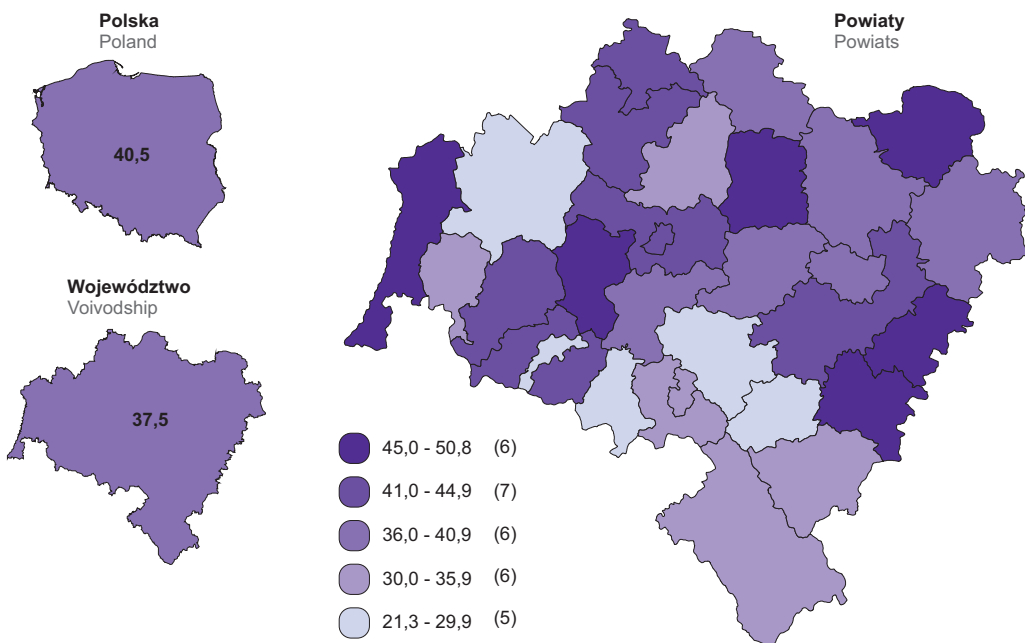

WYBRANE KATEGORIE BEZROBOTNYCH ZAREJESTROWANYCH W % OGÓŁEM W 2017 R.

Stan w dniu 31 XII

SELECTED CATEGORIES OF UNEMPLOYED PERSONS IN % OF TOTAL IN 2017

As of 31 XII

W WIEKU 24 LATA I MNIEJ

AGED 24 AND LESS

POZOSTAJĄCY BEZ PRACY DŁUŻEJ NIŻ 1 ROK

OUT OF WORK FOR LONGER THAN 1 YEAR

W nawiasach podano liczbę powiatów.
Number of powiats is given in brackets.