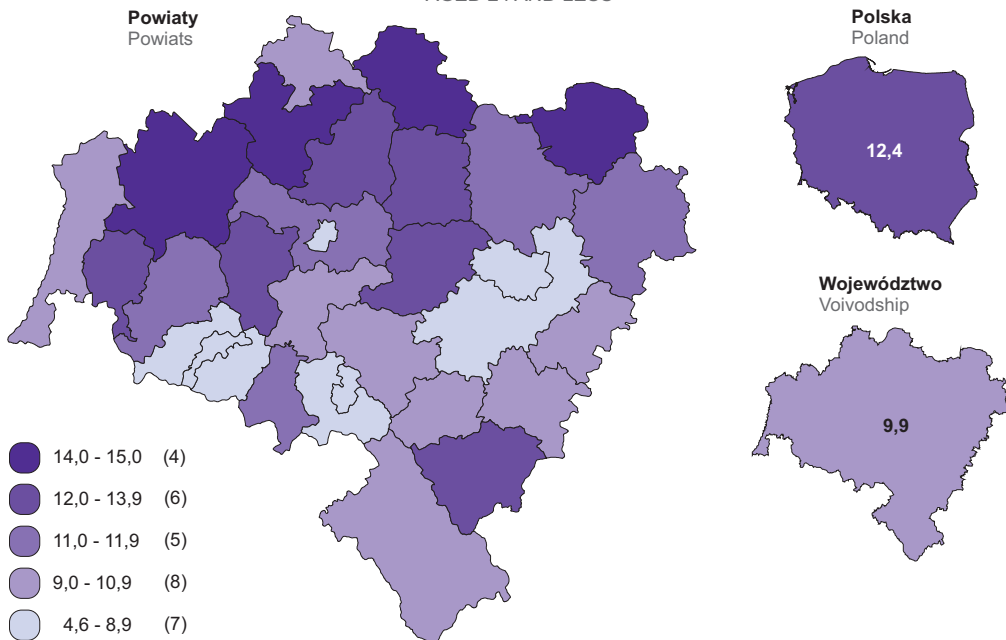

WYBRANE KATEGORIE BEZROBOTNYCH ZAREJESTROWANYCH W % OGÓŁEM W 2017 R.

Stan w dniu 31 XII

SELECTED CATEGORIES OF UNEMPLOYED PERSONS IN % OF TOTAL IN 2017

As of 31 XII

W WIEKU 24 LATA I MNIEJ

AGED 24 AND LESS

POZOSTAJĄCY BEZ PRACY DŁUŻEJ NIŻ 1 ROK

OUT OF WORK FOR LONGER THAN 1 YEAR

W nawiasach podano liczbę powiatów.
Number of powiats is given in brackets.