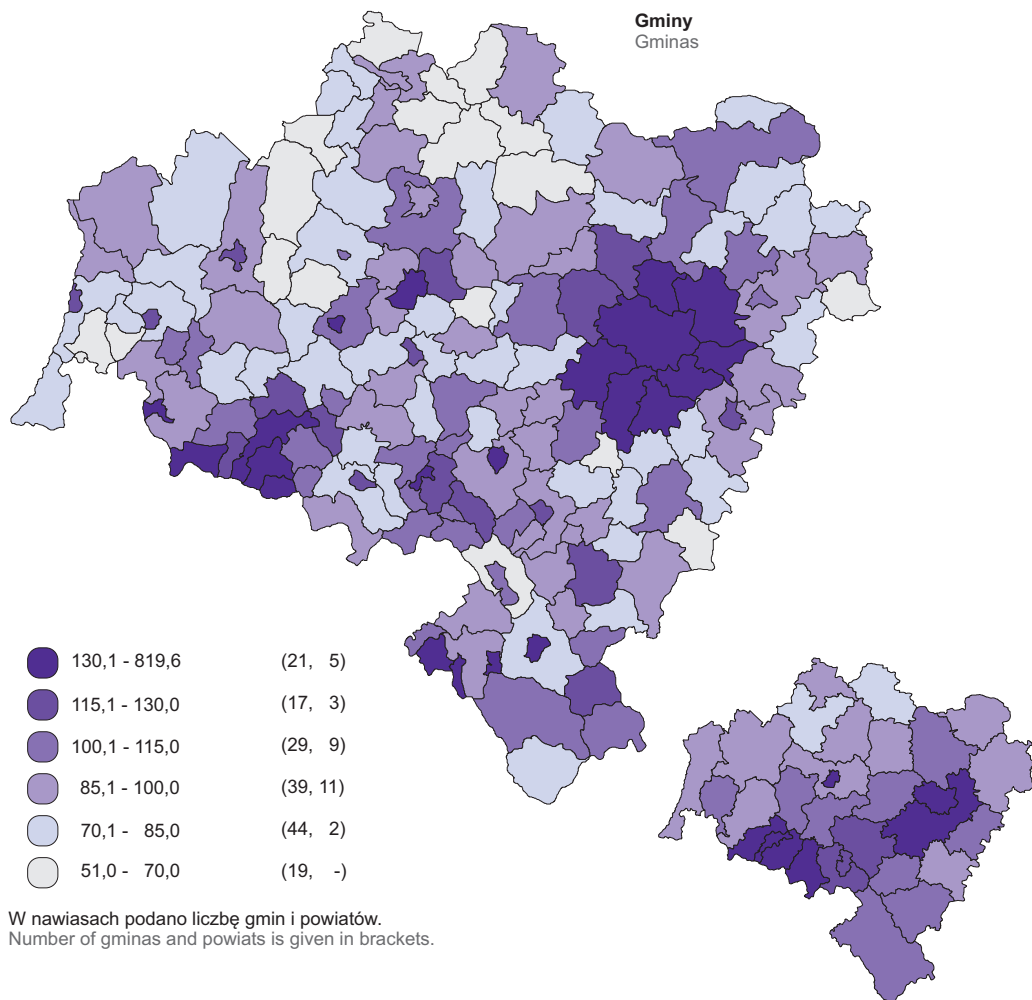

**PODMIOTY GOSPODARKI NARODOWEJ<sup>a</sup> NA 1000 LUDNOŚCI W 2017 R.**

Stan w dniu 31 XII

**ENTITIES OF THE NATIONAL ECONOMY<sup>a</sup> PER 1000 POPULATION IN 2017**

As of 31 XII

**Polska**  
Poland

**Województwo**  
Voivodship

**Podregiony**  
Subregions

<sup>a</sup> W rejestrze REGON; bez osób prowadzących gospodarstwa indywidualne w rolnictwie.  
a In the REGON register; excluding persons tending private farms in agriculture.