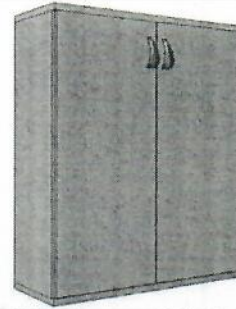

90x38x73

Zamek w drzwiach

Stolik - 1 sztuka

60x60x74

Nogi metalowe o średnic 6cm

Szafa aktowa- 2 sztuki

80x38x113

Zamek w drzwiach