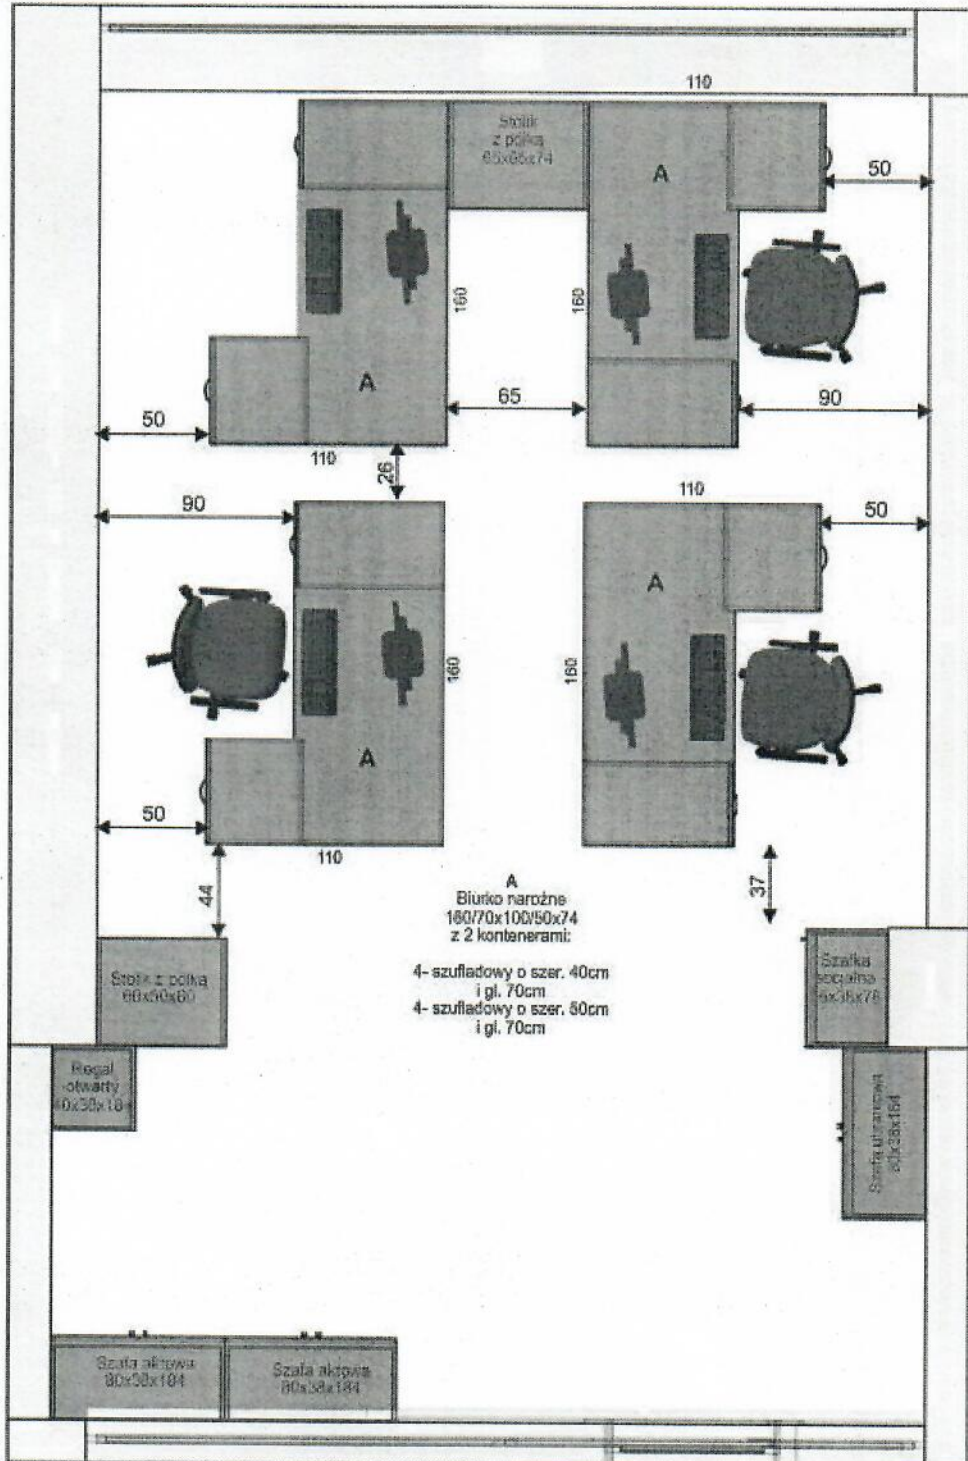

*Załącznik nr 3
do Zapytanie ofertowego*

Biurko narożne z dwoma kontenerami- 4 sztuki

Biurko: 160/70x110/50x74

Szafka 4- szufladowa pod blatem o gł. 70cm: 40x70

Szafka 4- szufladowa pod blatem o gł. 50cm: 50x45

W kontenerach zamki centralne

Szafa aktowa- 2 sztuki

80x38x184

Zamek w drzwiach

Szafa aktowo- ubraniowa- 1 sztuka

80x38x184

Zamek w drzwiach

Regał aktowy- 1 sztuka
40x38x184

Szafka socjalna- 1 sztuka
55x38x78

Stolik z półką- 1 sztuka
65x65x74

Stolik z półką- 1 sztuka
60x50x60

Pokój 512

Biurko- 1 sztuka
140x70x74

Dostawka do biurka- 1 sztuka
90x50x74
Szerokość kontenera 43cm
Zamek centralny

Nadstawka na dostawkę do biurka- 1 sztuka
60x45x81,5
Wysokość dolnej przestrzeni w świetle: 40cm
Wysokość górnej przestrzeni w świetle: 36cm

Stolik komputerowy- 1 sztuka
70x60x74
Szuflada na klawiaturę na całej szerokości