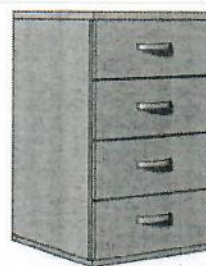

Szafka 4- szufladowa z zamkiem centralnym

Szuflada na klawiaturę

Kontener- 3 sztuki

43x50x74

Kontener 4- szufladowy z zamkiem centralnym

Dostawiany do biurka

Regał - 1 sztuka

60x40x184

Biurko- 1 sztuka

Szafka 4- szufladowa z zamkiem centralnym o szer. 40cm

140x70x74

Biurko- 1 sztuka

Po prawej zabudowa na komputer

160x70x74