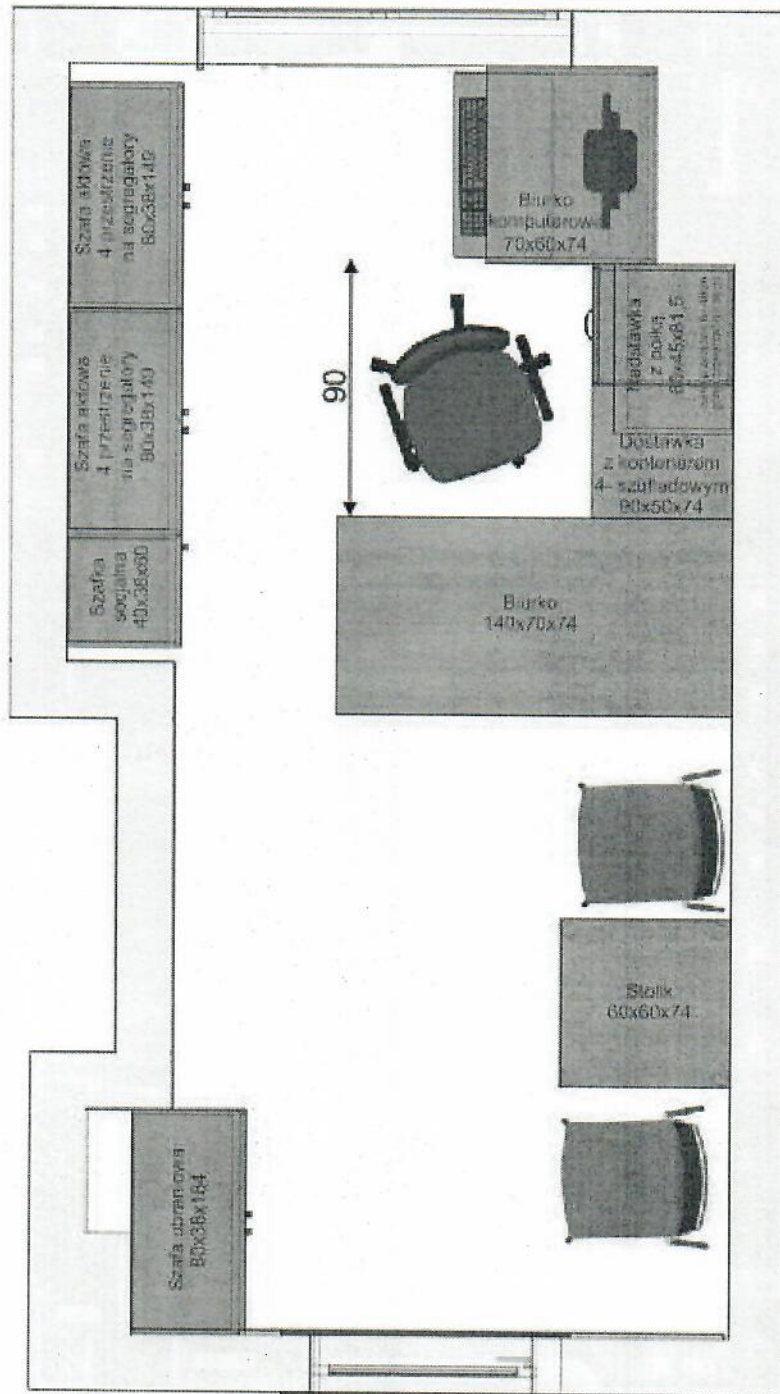

*Załącznik nr 3
do Zapytanie ofertowego*

Biurko narożne z dwoma kontenerami- 4 sztuki

Biurko: 160/70x110/50x74

Szafka 4- szufladowa pod blatem o gł. 70cm: 40x70

Szafka 4- szufladowa pod blatem o gł. 50cm: 50x45

W kontenerach zamki centralne

Szafa aktowa- 2 sztuki

80x38x184

Zamek w drzwiach

Szafa aktowo- ubraniowa- 1 sztuka

80x38x184

Zamek w drzwiach

Regał aktowy- 1 sztuka
40x38x184

Szafka socjalna- 1 sztuka
55x38x78

Stolik z półką- 1 sztuka
65x65x74

Stolik z półką- 1 sztuka
60x50x60

Pokój 512

Biurko- 1 sztuka
140x70x74

Dostawka do biurka- 1 sztuka
90x50x74
Szerokość kontenera 43cm
Zamek centralny

Nadstawka na dostawkę do biurka- 1 sztuka
60x45x81,5
Wysokość dolnej przestrzeni w świetle: 40cm
Wysokość górnej przestrzeni w świetle: 36cm

Stolik komputerowy- 1 sztuka
70x60x74
Szuflada na klawiaturę na całej szerokości