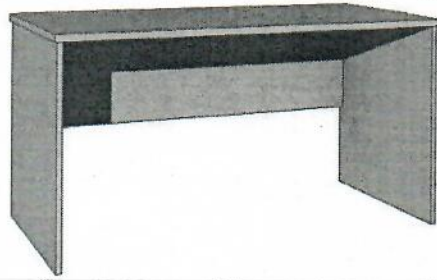

W kontenerach zamki centralne

Szafa aktowa- 2 sztuki

80x38x184

Zamek w drzwiach

Szafa aktowo- ubraniowa- 1 sztuka

80x38x184

Zamek w drzwiach

Regał aktowy- 1 sztuka
40x38x184

Szafka socjalna- 1 sztuka
55x38x78

Stolik z półką- 1 sztuka
65x65x74

Stolik z półką- 1 sztuka
60x50x60

Pokój 512

Biurko- 1 sztuka
140x70x74

Dostawka do biurka- 1 sztuka
90x50x74
Szerokość kontenera 43cm
Zamek centralny

Nadstawka na dostawkę do biurka- 1 sztuka
60x45x81,5
Wysokość dolnej przestrzeni w świetle: 40cm
Wysokość górnej przestrzeni w świetle: 36cm

Stolik komputerowy- 1 sztuka
70x60x74
Szuflada na klawiaturę na całej szerokości