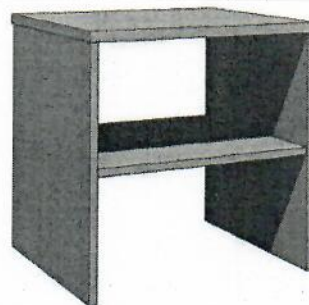

*Załącznik nr 3
do Zapytanie ofertowego*

Biurko narożne z dwoma kontenerami- 4 sztuki

Biurko: 160/70x110/50x74

Szafka 4- szufladowa pod blatem o gł. 70cm: 40x70

Szafka 4- szufladowa pod blatem o gł. 50cm: 50x45

W kontenerach zamki centralne

Szafa aktowa- 2 sztuki

80x38x184

Zamek w drzwiach

Szafa aktowo- ubraniowa- 1 sztuka

80x38x184

Zamek w drzwiach

Regał aktowy- 1 sztuka
40x38x184

Szafka socjalna- 1 sztuka
55x38x78

Stolik z półką- 1 sztuka
65x65x74

Stolik z półką- 1 sztuka
60x50x60

Pokój 512

Biurko- 1 sztuka
140x70x74

Dostawka do biurka- 1 sztuka
90x50x74
Szerokość kontenera 43cm
Zamek centralny

Nadstawka na dostawkę do biurka- 1 sztuka
60x45x81,5
Wysokość dolnej przestrzeni w świetle: 40cm
Wysokość górnej przestrzeni w świetle: 36cm

Stolik komputerowy- 1 sztuka
70x60x74
Szuflada na klawiaturę na całej szerokości