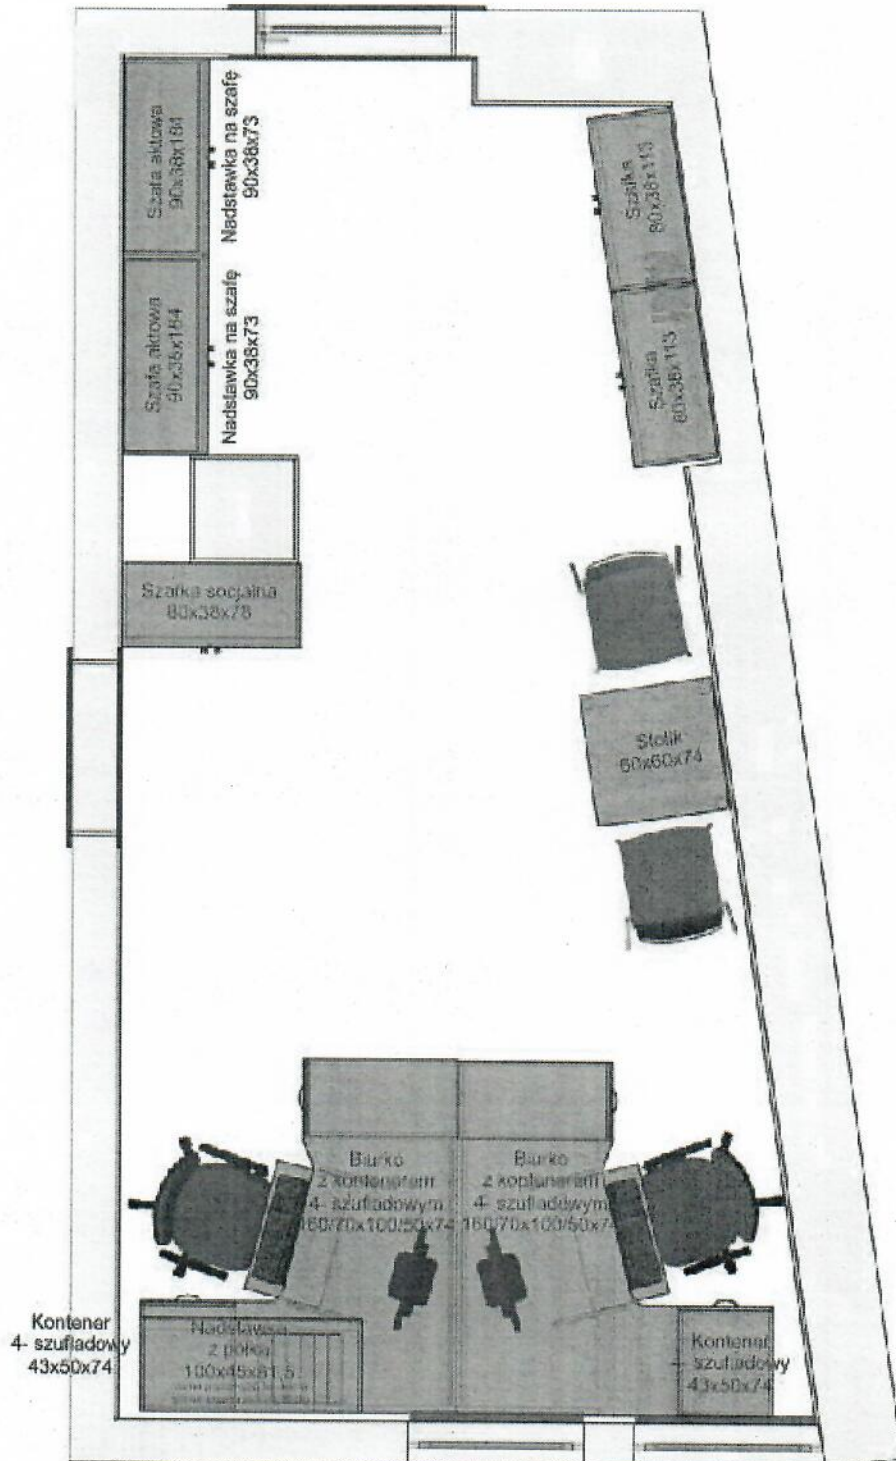

Nadstawka na dostawkę do biurka- 1 sztuka
60x45x81,5
Wysokość dolnej przestrzeni w świetle: 40cm
Wysokość górnej przestrzeni w świetle: 36cm

Stolik komputerowy- 1 sztuka
70x60x74
Szuflada na klawiaturę na całej szerokości

Stolik - 1 sztuka
60x60x74
Nogi metalowe o średnic 6cm

Stolik - 1 sztuka

60x60x74

Nogi metalowe o średnic 6cm

Szafa aktowo- ubraniowa- 1 sztuka

80x38x184

Zamek w drzwiach

Szafa aktowa- 2 sztuki

80x38x149

Zamek w drzwiach

Szafka socjalna- 1 sztuka

40x38x60

Zamek w drzwiach

Pokój 502 / pierwsze pomieszczenie

Biurko narożne- 2 sztuki

Lewe- 1 szt.

Prawe- 1 szt.

160/70x100/50x74

Szafka 4- szufladowa z zamkiem centralnym

Szuflada na klawiaturę

Kontener- 2 sztuki

43x50x74

Kontener 4- szufladowy z zamkiem centralnym

Dostawiany do biurka