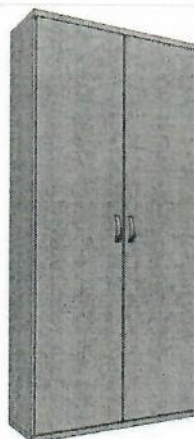

*Załącznik nr 3
do Zapytanie ofertowego*

Biurko narożne z dwoma kontenerami- 4 sztuki

Biurko: 160/70x110/50x74

Szafka 4- szufladowa pod blatem o gł. 70cm: 40x70

Szafka 4- szufladowa pod blatem o gł. 50cm: 50x45

W kontenerach zamki centralne

Szafa aktowa- 2 sztuki

80x38x184

Zamek w drzwiach

Szafa aktowo- ubraniowa- 1 sztuka

80x38x184

Zamek w drzwiach

Regał aktowy- 1 sztuka
40x38x184

Szafka socjalna- 1 sztuka
55x38x78

Stolik z półką- 1 sztuka
65x65x74

Stolik z półką- 1 sztuka
60x50x60

Pokój 512

Biurko- 1 sztuka
140x70x74

Dostawka do biurka- 1 sztuka
90x50x74
Szerokość kontenera 43cm
Zamek centralny