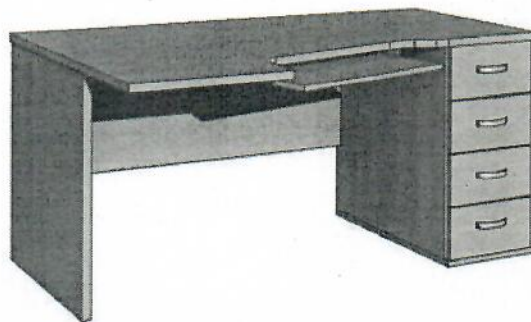

Nadstawka na dostawkę do biurka- 1 sztuka
60x45x81,5
Wysokość dolnej przestrzeni w świetle: 40cm
Wysokość górnej przestrzeni w świetle: 36cm

Stolik komputerowy- 1 sztuka
70x60x74
Szuflada na klawiaturę na całej szerokości

80x38x149

Zamek w drzwiach

Szafka socjalna- 1 sztuka

40x38x60

Zamek w drzwiach

Pokój 502 / pierwsze pomieszczenie

Biurko narożne- 2 sztuki

Lewe- 1 szt.

Prawe- 1 szt.

160/70x100/50x74

Szafka 4- szufladowa z zamkiem centralnym

Szuflada na klawiaturę

Kontener- 2 sztuki

43x50x74

Kontener 4- szufladowy z zamkiem centralnym

Dostawiany do biurka