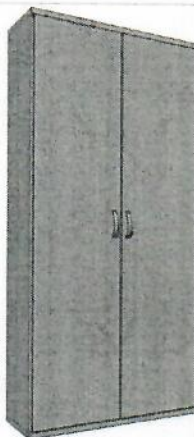

W kontenerach zamki centralne

Szafa aktowa- 2 sztuki

80x38x184

Zamek w drzwiach

Szafa aktowo- ubraniowa- 1 sztuka

80x38x184

Zamek w drzwiach

Regał aktowy- 1 sztuka
40x38x184

Szafka socjalna- 1 sztuka
55x38x78

Stolik z półką- 1 sztuka
65x65x74

Stolik z półką- 1 sztuka
60x50x60

Pokój 512

Biurko- 1 sztuka
140x70x74

Dostawka do biurka- 1 sztuka
90x50x74
Szerokość kontenera 43cm
Zamek centralny