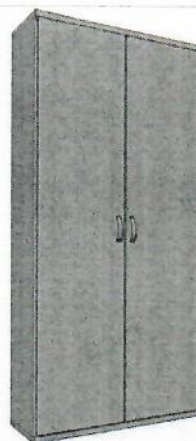

Szafka socjalna- 1 sztuka
55x38x78

Stolik z półką- 1 sztuka
65x65x74

Stolik z półką- 1 sztuka
60x50x60

Pokój 512

Biurko- 1 sztuka
140x70x74

Dostawka do biurka- 1 sztuka
90x50x74
Szerokość kontenera 43cm
Zamek centralny

Nadstawka na dostawkę do biurka- 1 sztuka
60x45x81,5
Wysokość dolnej przestrzeni w świetle: 40cm
Wysokość górnej przestrzeni w świetle: 36cm

Stolik komputerowy- 1 sztuka
70x60x74
Szuflada na klawiaturę na całej szerokości

Stolik - 1 sztuka
60x60x74
Nogi metalowe o średnic 6cm

Stolik - 1 sztuka

60x60x74

Nogi metalowe o średnic 6cm

Szafa aktowo- ubraniowa- 1 sztuka

80x38x184

Zamek w drzwiach

Szafa aktowa- 2 sztuki

80x38x149

Zamek w drzwiach

Szafka socjalna- 1 sztuka

40x38x60

Zamek w drzwiach

Pokój 502 / pierwsze pomieszczenie

Biurko narożne- 2 sztuki

Lewe- 1 szt.