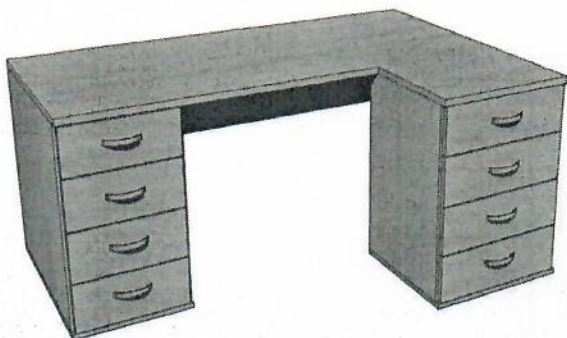

*Załącznik nr 3
do Zapytanie ofertowego*

Biurko narożne z dwoma kontenerami- 4 sztuki

Biurko: 160/70x110/50x74

Szafka 4- szufladowa pod blatem o gł. 70cm: 40x70

Szafka 4- szufladowa pod blatem o gł. 50cm: 50x45

W kontenerach zamki centralne

Szafa aktowa- 2 sztuki

80x38x184

Zamek w drzwiach

Szafa aktowo- ubraniowa- 1 sztuka

80x38x184

Zamek w drzwiach

Regał aktowy- 1 sztuka
40x38x184

Szafka socjalna- 1 sztuka
55x38x78

Stolik z półką- 1 sztuka
65x65x74

Stolik z półką- 1 sztuka
60x50x60

Pokój 512

Biurko- 1 sztuka
140x70x74

Dostawka do biurka- 1 sztuka
90x50x74
Szerokość kontenera 43cm
Zamek centralny

Nadstawka na dostawkę do biurka- 1 sztuka
60x45x81,5
Wysokość dolnej przestrzeni w świetle: 40cm
Wysokość górnej przestrzeni w świetle: 36cm

Stolik komputerowy- 1 sztuka
70x60x74
Szuflada na klawiaturę na całej szerokości