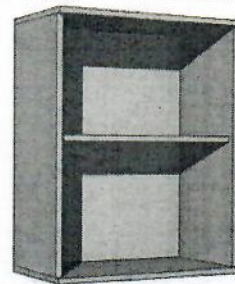

W kontenerach zamki centralne

Szafa aktowa- 2 sztuki

80x38x184

Zamek w drzwiach

Szafa aktowo- ubraniowa- 1 sztuka

80x38x184

Zamek w drzwiach

Regał aktowy- 1 sztuka
40x38x184

Szafka socjalna- 1 sztuka
55x38x78

Stolik z półką- 1 sztuka
65x65x74

Stolik z półką- 1 sztuka
60x50x60

Pokój 512

Biurko- 1 sztuka
140x70x74

Dostawka do biurka- 1 sztuka
90x50x74
Szerokość kontenera 43cm
Zamek centralny

Nadstawka na dostawkę do biurka- 1 sztuka
60x45x81,5
Wysokość dolnej przestrzeni w świetle: 40cm
Wysokość górnej przestrzeni w świetle: 36cm

Stolik komputerowy- 1 sztuka
70x60x74
Szuflada na klawiaturę na całej szerokości

Stolik - 1 sztuka
60x60x74
Nogi metalowe o średnic 6cm

Stolik - 1 sztuka

60x60x74

Nogi metalowe o średnic 6cm

Szafa aktowo- ubraniowa- 1 sztuka

80x38x184

Zamek w drzwiach

Szafa aktowa- 2 sztuki