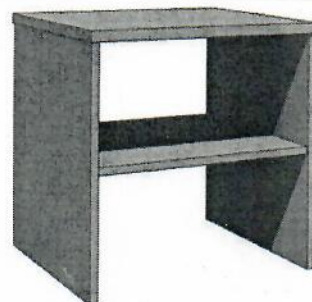

*Załącznik nr 3
do Zapytanie ofertowego*

Biurko narożne z dwoma kontenerami- 4 sztuki

Biurko: 160/70x110/50x74

Szafka 4- szufladowa pod blatem o gł. 70cm: 40x70

Szafka 4- szufladowa pod blatem o gł. 50cm: 50x45

W kontenerach zamki centralne

Szafa aktowa- 2 sztuki

80x38x184

Zamek w drzwiach

Szafa aktowo- ubraniowa- 1 sztuka

80x38x184

Zamek w drzwiach

Regał aktowy- 1 sztuka
40x38x184

Szafka socjalna- 1 sztuka
55x38x78

Stolik z półką- 1 sztuka
65x65x74

Stolik z półką- 1 sztuka
60x50x60

Pokój 512

Biurko- 1 sztuka
140x70x74

Dostawka do biurka- 1 sztuka
90x50x74
Szerokość kontenera 43cm
Zamek centralny

Nadstawka na dostawkę do biurka- 1 sztuka
60x45x81,5
Wysokość dolnej przestrzeni w świetle: 40cm
Wysokość górnej przestrzeni w świetle: 36cm

Stolik komputerowy- 1 sztuka
70x60x74
Szuflada na klawiaturę na całej szerokości