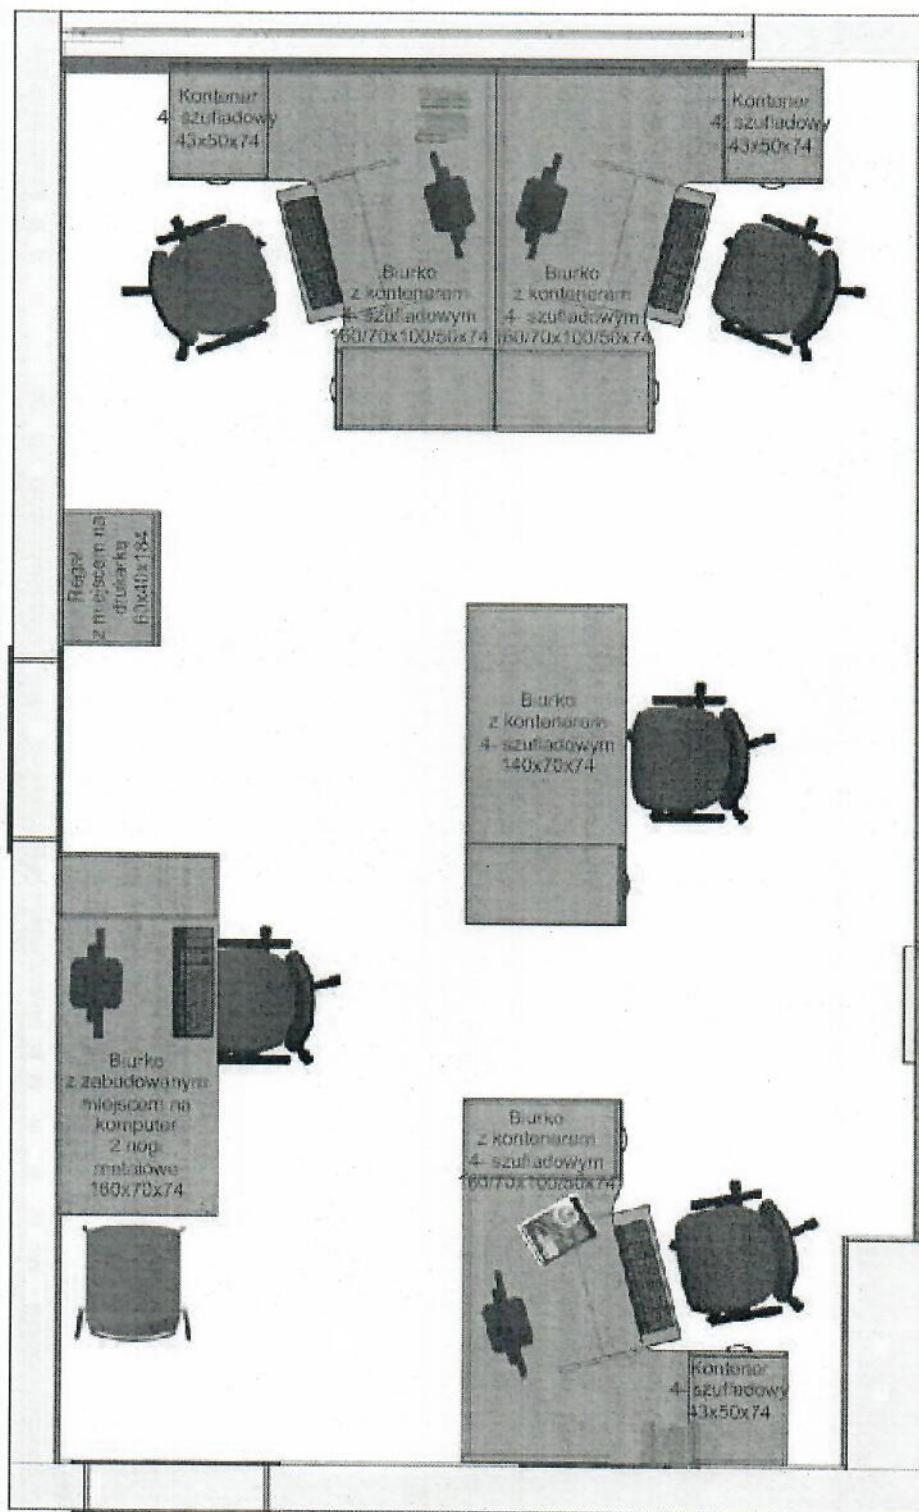

*Załącznik nr 3
do Zapytanie ofertowego*

Biurko narożne z dwoma kontenerami- 4 sztuki

Biurko: 160/70x110/50x74

Szafka 4- szufladowa pod blatem o gł. 70cm: 40x70

Szafka 4- szufladowa pod blatem o gł. 50cm: 50x45

Nadstawka na biurko- 1 sztuka

100x45x81,5

Wysokość dolnej przestrzeni w świetle: 40cm

Wysokość górnej przestrzeni w świetle: 36cm

Szafa aktowa- 2 sztuki

90x38x184

Zamek w drzwiach

Nadstawka na szafę aktową- 2 sztuki

90x38x73

Zamek w drzwiach

Stolik - 1 sztuka

60x60x74

Nogi metalowe o średnic 6cm

Szafa aktowa- 2 sztuki

80x38x113

Zamek w drzwiach

Szafka socjalna- 1 sztuka

80x38x78

Zamek w drzwiach

Pokój 502 / drugie pomieszczenie

Biurko narożne- 3 sztuki

Lewe- 2 szt.

Prawe- 1 szt.

160/70x100/50x74