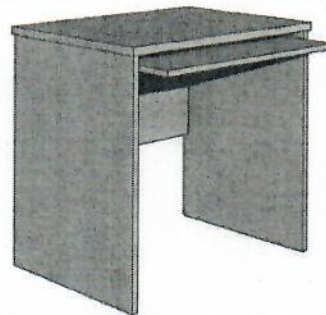

W kontenerach zamki centralne

Szafa aktowa- 2 sztuki

80x38x184

Zamek w drzwiach

Szafa aktowo- ubraniowa- 1 sztuka

80x38x184

Zamek w drzwiach

Regał aktowy- 1 sztuka
40x38x184

Szafka socjalna- 1 sztuka
55x38x78

Stolik z półką- 1 sztuka
65x65x74

Stolik z półką- 1 sztuka
60x50x60

Pokój 512

Biurko- 1 sztuka
140x70x74

Dostawka do biurka- 1 sztuka
90x50x74
Szerokość kontenera 43cm
Zamek centralny

Nadstawka na dostawkę do biurka- 1 sztuka
60x45x81,5
Wysokość dolnej przestrzeni w świetle: 40cm
Wysokość górnej przestrzeni w świetle: 36cm

Stolik komputerowy- 1 sztuka
70x60x74
Szuflada na klawiaturę na całej szerokości

Stolik - 1 sztuka
60x60x74
Nogi metalowe o średnic 6cm

Stolik - 1 sztuka

60x60x74

Nogi metalowe o średnic 6cm

Szafa aktowo- ubraniowa- 1 sztuka

80x38x184

Zamek w drzwiach

Szafa aktowa- 2 sztuki