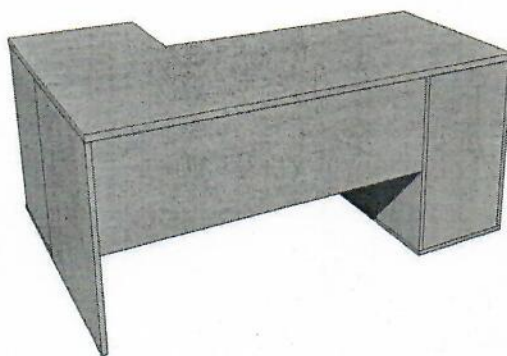

*Załącznik nr 3
do Zapytanie ofertowego*

Biurko narożne z dwoma kontenerami- 4 sztuki

Biurko: 160/70x110/50x74

Szafka 4- szufladowa pod blatem o gł. 70cm: 40x70

Szafka 4- szufladowa pod blatem o gł. 50cm: 50x45

W kontenerach zamki centralne

Szafa aktowa- 2 sztuki

80x38x184

Zamek w drzwiach

Szafa aktowo- ubraniowa- 1 sztuka

80x38x184

Zamek w drzwiach

Regał aktowy- 1 sztuka
40x38x184

Szafka socjalna- 1 sztuka
55x38x78

Stolik z półką- 1 sztuka
65x65x74

Stolik z półką- 1 sztuka
60x50x60

Pokój 512

Biurko- 1 sztuka
140x70x74

Dostawka do biurka- 1 sztuka
90x50x74
Szerokość kontenera 43cm
Zamek centralny

Nadstawka na dostawkę do biurka- 1 sztuka
60x45x81,5
Wysokość dolnej przestrzeni w świetle: 40cm
Wysokość górnej przestrzeni w świetle: 36cm

Stolik komputerowy- 1 sztuka
70x60x74
Szuflada na klawiaturę na całej szerokości