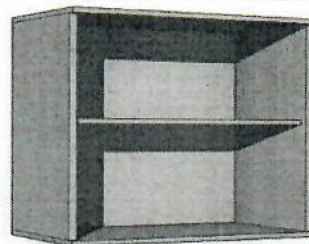

Nadstawka na dostawkę do biurka- 1 sztuka
60x45x81,5
Wysokość dolnej przestrzeni w świetle: 40cm
Wysokość górnej przestrzeni w świetle: 36cm

Stolik komputerowy- 1 sztuka
70x60x74
Szuflada na klawiaturę na całej szerokości

80x38x149

Zamek w drzwiach

Szafka socjalna- 1 sztuka

40x38x60

Zamek w drzwiach

Pokój 502 / pierwsze pomieszczenie

Biurko narożne- 2 sztuki

Lewe- 1 szt.

Prawe- 1 szt.

160/70x100/50x74

Szafka 4- szufladowa z zamkiem centralnym

Szuflada na klawiaturę

Kontener- 2 sztuki

43x50x74

Kontener 4- szufladowy z zamkiem centralnym

Dostawiany do biurka

Nadstawka na biurko- 1 sztuka

100x45x81,5

Wysokość dolnej przestrzeni w świetle: 40cm

Wysokość górnej przestrzeni w świetle: 36cm

Szafa aktowa- 2 sztuki

90x38x184

Zamek w drzwiach

Nadstawka na szafę aktową- 2 sztuki