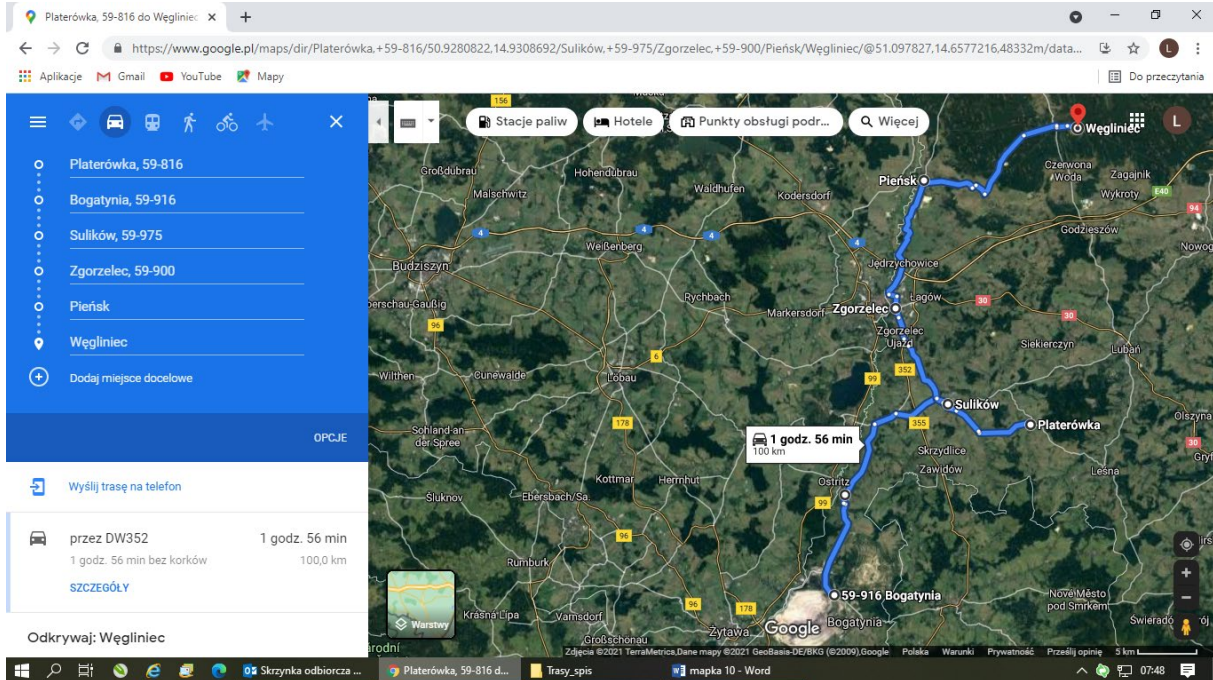

Trasa nr 10

Początek	Koniec	Długość km	Ilość przejazdów
Platerówka	Węglińiec	100	2

Trasa:

1. Platerówka	9. Zgorzelec
2. Radzinów	10. Jędrzychowice
3. Sulików	11. Żarka nad Nysą
4. Ręczyn	12. Lasów
5. Bratków	13. Pięńsk
6. Bogatynia	14. Dłużyzna Dolna
7. Sulików	15. Zielonka
8. Mała Wieś Dolna	16. Węglińiec

Link do mapki

<https://www.google.pl/maps/dir/Plater%C3%B3wka,+59-816/50.9280822,14.9308692/Sulik%C3%B3w,+59-975/Zgorzelec,+59-900/Pie%C5%84sk/W%C4%99gliniec/@51.09420092,14.9051269,4286m/data=!3m1!1e3!4m68!4m67!1m20!1m1!1s0x4708d634a88a8d0d:0x8b4693a3a556a2f9!2m2!1d15.1718308!2d51.0595634!3m4!1m2!1d15.0670147!2d51.0765637!3s0x4708d84543d04a81:0x1949bcabdc1c857!3m4!1m2!1d14.9718399!2d51.0338649!3s0x47092735b742abc3:0xf44683b8f0edc4b7!3m4!1m2!1d14.9444186!2d51.0034526!3s0x470921338ec9f159:0x4a43847639f58ae3!1m5!3m4!1m2!1d14.9447679!2d51.0054869!3s0x4709213235e23041:0xbd4a6fd0586f1e85!1m20!1m1!1s0x4708d845949b46c9:0x6ae56b38fe74d920!2m2!1d15.0710322!2d51.0758548!3m4!1m2!1d15.0707169!2d51.0757875!3s0x4708d845937997dd:0xf88ae1c3ef1695a5!3m4!1m2!1d15.0643252!2d51.0769637!3s0x4708d85aa30833bf:0x23fdb4ee6c3351b!3m4!1m2!1d15.062678!2d51.0777587!3s0x4708d85a86cb5357:0xc0be94176e1c7ee3!1m5!1m1!1s0x4708dc0e46bd6c29:0x4e36cb735edff3e8!2m2!1d15.0065645!2d51.1496361!1m5!1m1!1s0x4708c30d379d2d23:0x959947b888540e43!2m2!1d15.04176!2d51.2475!1m5!1m1!1s0x4708c6002cc2d9a5:0x4a262b8f16ad0007!2m2!1d15.2299326!2d51.2879708!3e0?hl=pl>