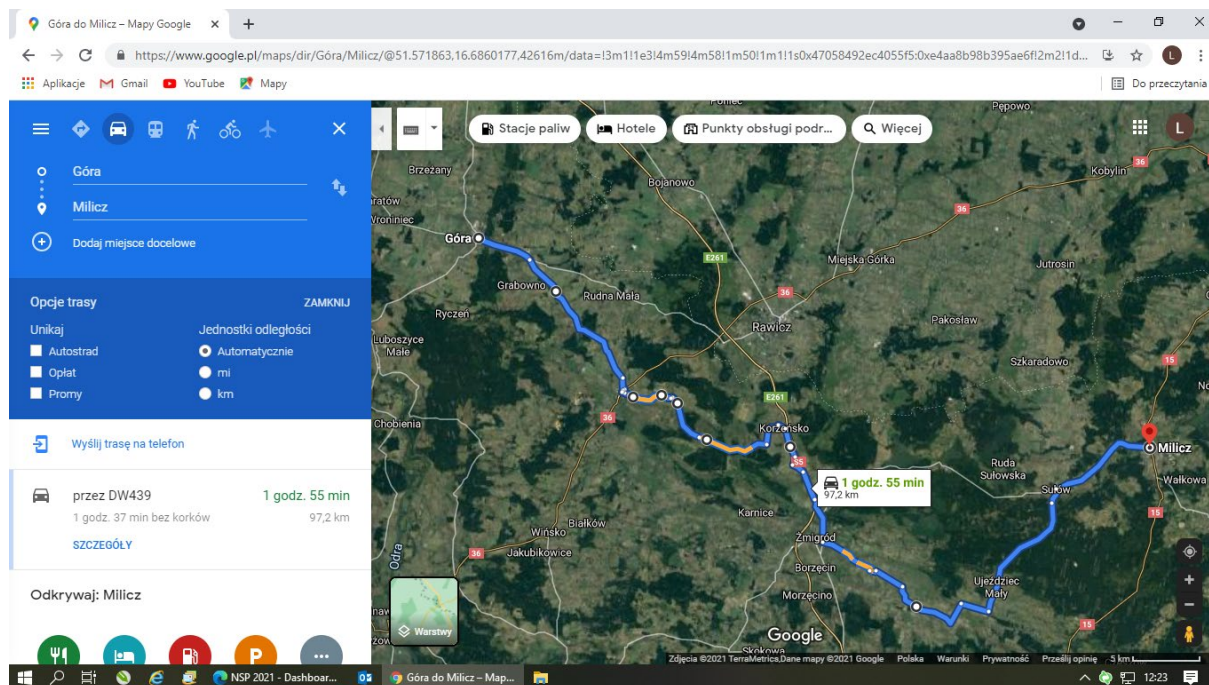

Trasa nr 14

Początek	Koniec	Długość km	Ilość przejazdów
Góra	Milicz	97,2	2

Trasa:

1. Góra	7. Pobiel	13. Powidzko	19. Ujeździec Mały
2. Kłoda Górowska	8. Chodlewo	14. Przedkowitz	20. Gruszczyca
3. Ślubów	9. Korzeńsko	15. Kaszyce Milickie	21. Sułów
4. Bełcz Górny	10. Garbce	16. Kaszyce Wielkie	22. Miłosławice
5. Cieszkowice	11. Żmigród	17. Domanowice	23. Świętoszyn
6. Wąsosz	12. Gądzik	18. Ujeździec Wielki	24. Milicz

Link do mapki

<https://www.google.pl/maps/dir/G%C3%B3ra/Milicz/@51.571863,16.6860177,42616m/data=!3m1!1e3!4m59!4m58!1m50!1m1!1s0x47058492ec4055f5:0xe4aa8b98b395ae6f!2m2!1d16.5376529!2d51.669945!3m4!1m2!1d16.622121!2d51.6334826!3s0x470583b294c47dbd:0x5b3671ab61d0a166!3m4!1m2!1d16.7446944!2d51.5613653!3s0x47057e94dc6e6291:0xf4418f68c7b0a4d6!3m4!1m2!1d16.6950677!2d51.5664794!3s0x47057f1987dfcb37:0xe0f1c14cfb1ff567!3m4!1m2!1d16.7379712!2d51.5628732!3s0x47057e94dc6e6291:0xf4418f68c7b0a4d6!3m4!1m2!1d16.7062618!2d51.5621755!3s0x47057f1c4c130347:0xdeccd550b1213229!3m4!1m2!1d16.7546945!2d51.5576406!3s0x47057c29007a1ba7:0xeeefbd1830b40ad9d!3m4!1m2!1d16.7865549!2d51.5328246!3s0x47057dad8b8a0df:0x2eeeebb90f520674!3m4!1m2!1d16.8781077!2d51.5279644!3s0x4705632c9427f397:0x2b7734bb90b8cf35!3m4!1m2!1d17.0159464!2d51.4190379!3s0x470f8afce929801f:0x448a71ca5a6ff0cb!1m5!1m1!1s0x47055befc20cfb3d:0x2fad6859b2261f59!2m2!1d17.2712122!2d51.5275957!3e0?hl=pl>