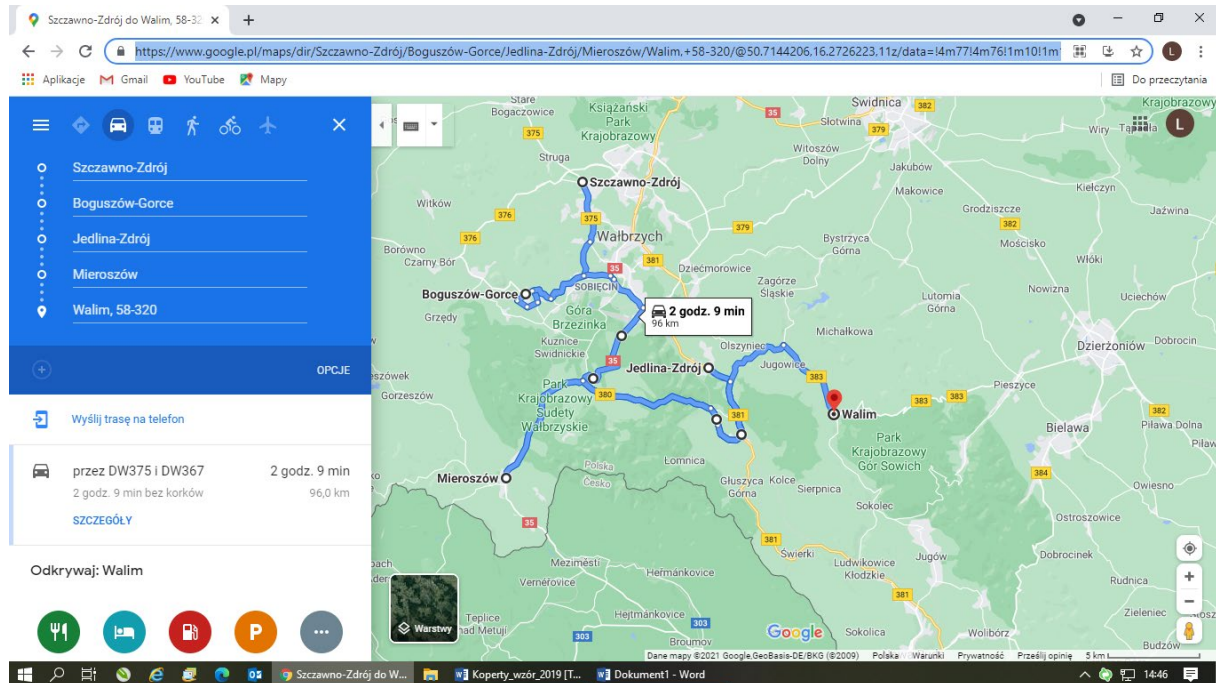

Trasa nr 1

Początek	Koniec	Długość km	Ilość przejazdów
Szczawno-Zdrój	Walim	96	2

Trasa:

1. Szczawno-Zdrój
2. Biały Kamień
3. Boguszów Gorce
4. Unisław Śląski
5. Kowalowa
6. Mieroszów
7. Rybnica Mała
8. Jedlina-Zdrój
9. Jugowice
10. Walim

Trasa nr 2

Początek	Koniec	Długość km	Ilość przejazdów
Walim	Polanica-Zdrój	101	2

Trasa:

- | | |
|----------------------|---------------------|
| 1. Walim | 11. Ratno Górne |
| 2. Rzecznka | 12. Radków |
| 3. Sokolec | 13. Bierkowice |
| 4. Jugów | 14. Gołogłowy |
| 5. Nowa Ruda | 15. Stare Miasto |
| 6. Włodowice | 16. Kłodzko |
| 7. Ścinawka Górna | 17. Stary Wielisław |
| 8. Ścinawska Średnia | 18. Sokołowska |
| 9. Ratno-Wambierzyce | 19. Polanica-Zdrój |
| 10. Ratno Dolne | |