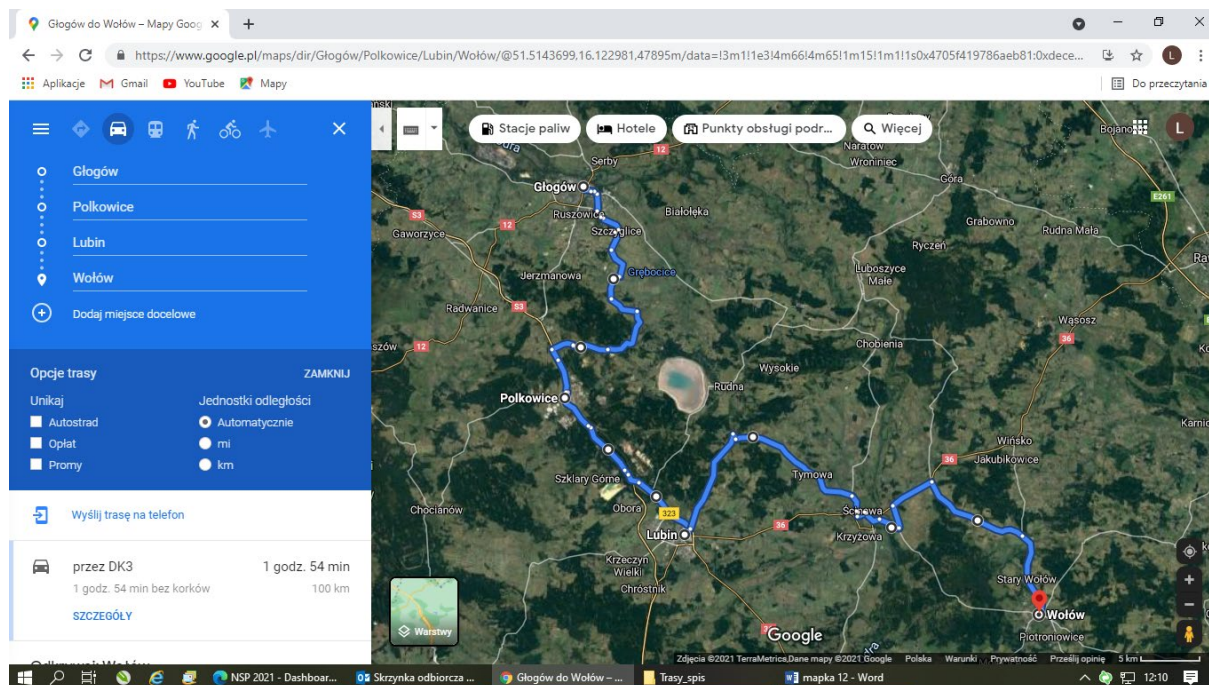

Trasa nr 13

Początek	Koniec	Długość km	Ilość przejazdów
Głogów	Wołów	100	2

Trasa:

1. Głogów	8. Żuków	15. Tymbowa	22. Komary
2. Szczyglice	9. Moskorzyn	16. Dębiec	23. Moczydnica
3. Turów	10. Kaźmierzów	17. Ścinawa	Klasztorna
4. Kwielice	11. Polkowice	18. Małowice	24. Moczydnica Dworska
5. Obiszówek	12. Lubin	19. Iwno	25. Bożeń
6. Duża Wólka	13. Mleczo	20. Krzelów	26. Stary Wołów
7. Świnino	14. Toszowice	21. Wińsko	27. Wołów

Link do mapki

<https://www.google.pl/maps/dir/G%C5%82og%C3%B3w/Polkowice/Lubin/Wo%C5%82%C3%B3w/@51.514369,16.122981,47895m/data=!3m1!1e3!4m66!4m65!1m15!1m1!1s0x4705f419786aeb81:0xdece0165881545a5!2m2!1d16.0846672!2d51.6635852!3m4!1m2!1d16.1217234!2d51.5931107!3s0x4705f560aa0571af:0x85dfdb35dfc8fc87!3m4!1m2!1d16.0818193!2d51.5410992!3s0x470f5e4f8be59a87:0x522abe6cf48692f5!1m20!1m1!1s0x470f5de7889eed5b:0x270744e9cb71e42!2m2!1d16.0620494!2d51.5024848!3m4!1m2!1d16.1150114!2d51.463013!3s0x470f67735b7cf2c3:0xf88ac4b9cac31705!3m4!1m2!1d16.1521345!2d51.4384341!3s0x470f664170c9f62f:0xa1452e9a1d31ffac!3m4!1m2!1d16.1738855!2d51.4274113!3s0x470f660ce5579b4d:0x66eaf459d3d5f9c5!1m20!1m1!1s0x470f6f5dec8c30e3:0xeb22ebd7aefefc83!2m2!1d16.2095788!2d51.397722!3m4!1m2!1d16.2932048!2d51.4724046!3s0x470f6484cf0210c7:0xbf9f6fc1a9349467!3m4!1m2!1d16.4627435!2d51.4036386!3s0x470f79a41da67281:0xfc4e164cceab856d!3m4!1m2!1d16.5692028!2d51.4084534!3s0x470f826f3a327fd1:0x73198caaa4b90bc0!1m5!1m1!1s0x470f9b5188b9e0b1:0xf1bdf2d271ed48f!2m2!1d16.6441164!2d51.3364277!3e0?hl=pl>