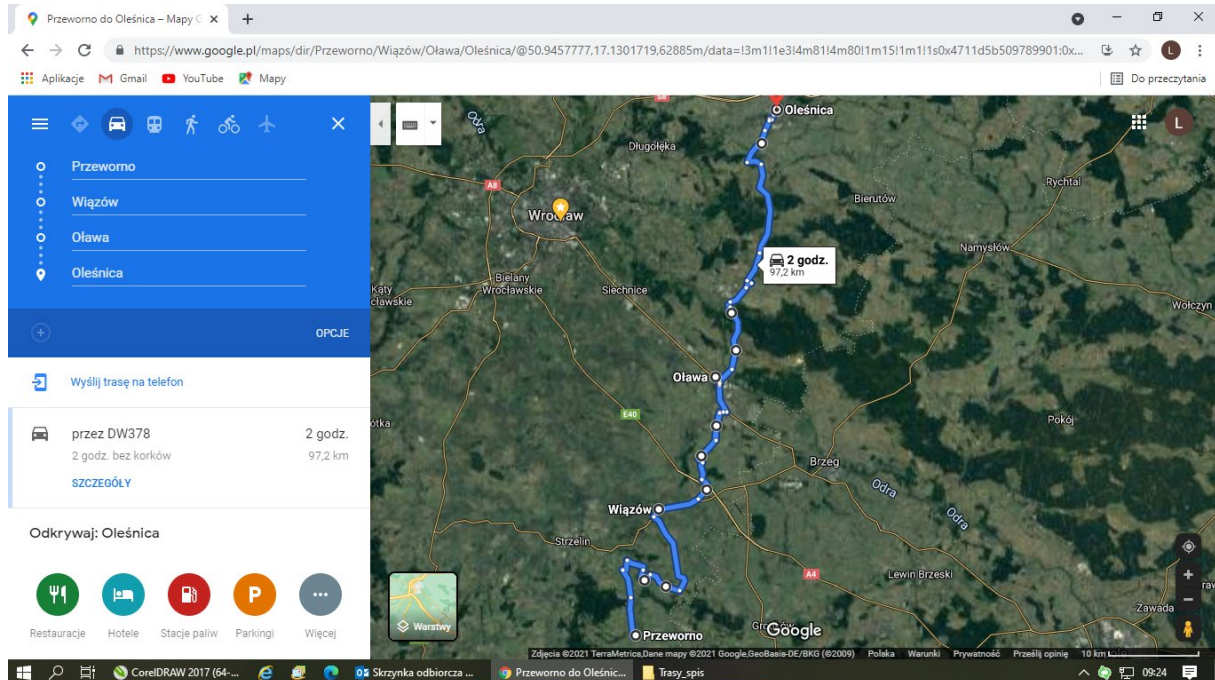

Trasa nr 5

Początek	Koniec	Długość km	Ilość przejazdów
Przeworno	Oleśnica	97,2	2

Trasa:

1. Przeworno	9. Wiązów	17. Jelcz-Laskowice
2. Krzywina	10. Gęstocice	18. Mościsko
3. Jegłowa	11. Oleśnica Mała	19. Brzezinki
4. Muchowiec	12. Niemil	20. Ligota Mała
5. Karszówek	13. Osiek	21. Bystre
6. Krajno	14. Godzikowice	22. Oleśnica
7. Kowalów	15. Oława	
8. Stary Wiązów	16. Stary Otok	

Link do mapki

<https://www.google.pl/maps/dir/Przeworno/Wi%C4%85z%C3%B3w/O%C5%82awa/Ole%C5%9Bnica/@50.9457777,17.1301719,62885m/data=!3m1!1e3!4m8!1m15!1m1!1s0x4711d5b509789901:0x2c50f937ed0c5088!2m2!1d17.1652797!2d50.6861184!3m4!1m2!1d17.1794927!2d50.741659!3s0x4711d5350cc8c5bf:0xae0ff2fd040337e!3m4!1m2!1d17.2134502!2d50.7357786!3s0x4711d4d17fc6039f:0x90cd9895cd62f634!1m35!1m1!1s0x47102a05e0bf24cb:0x5574b90197507754!2m2!1d17.2023429!2d50.813798!3m4!1m2!1d17.2781896!2d50.8333229!3s0x471029703575371d:0xb14a56e5598ed6f!3m4!1m2!1d17.2702622!2d50.8671122!3s0x471028508a7b0e9f:0x4c533a36f22303c8!3m4!1m2!1d17.2937486!2d50.897479!3s0x4710287918ab1c31:0x1a59a095e9d75e0b!3m4!1m2!1d17.292433!2d50.8873903!3s0x4710287ca3617a7b:0x46525de2a3ce6c0a!3m4!1m2!1d17.2936843!2d50.8973073!3s0x4710287918ab1c31:0x1a59a095e9d75e0b!3m4!1m2!1d17.2993941!2d50.941637!3s0x4710279ff38174f7:0xef5ce37d4dae0ab!1m20!1m1!1s0x47102765798dc6b1:0x5651b81bedceab30!2m2!1d17.2924017!2d50.9459276!3m4!1m2!1d17.3249322!2d50.9729297!3s0x471027376a335655:0x5bfd e1783835e9!3m4!1m2!1d17.3176969!2d51.0099636!3s0x4710209c00c4f89f:0x48f96e52a7596228!3m4!1m2!1d17.3665146!2d51.1798633!3s0x470fe24e1dd922b7:0x4319570501bd307f!1m5!1m1!1s0x470fe2dde9d2c1e b:0xf34a0ab4d03b906f!2m2!1d17.3898504!2d51.2134346!3e0?hl=pl>