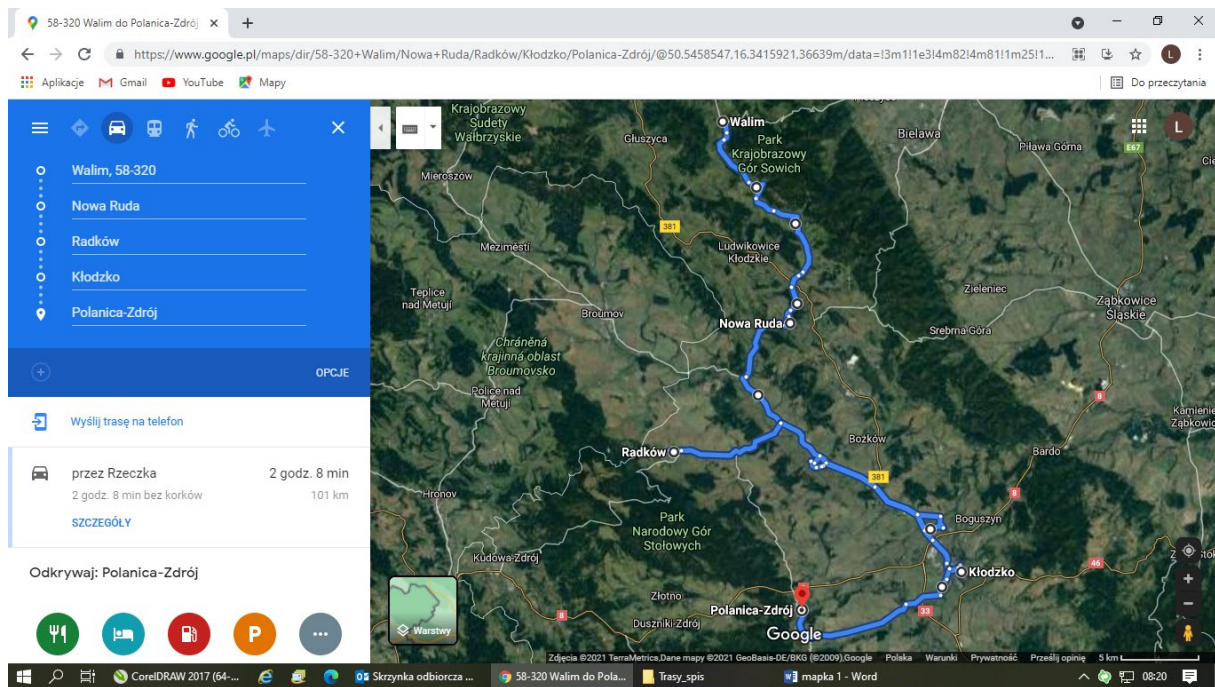

Trasa nr 2

Początek	Koniec	Długość km	Ilość przejazdów
Walim	Polanica-Zdrój	101	2

Trasa:

1. Walim	11. Ratno Górne
2. Rzecznka	12. Radków
3. Sokolec	13. Bierkowice
4. Jugów	14. Gołogłowy
5. Nowa Ruda	15. Stare Miasto
6. Włodowice	16. Kłodzko
7. Ścinawka Górna	17. Stary Wielisław
8. Ścinawska Średnia	18. Sokołowska
9. Ratno-Wambierzyce	19. Polanica-Zdrój
10. Ratno Dolne	

Link do mapki

<https://www.google.pl/maps/dir/58-320+Walim/Nowa+Ruda/Radk%C3%B3w/K%C5%82odzko/Polanica-Zdr%C3%B3j/@50.5458547,16.3415921,36639m/data=!3m1!1e3!4m2!1d16.4422202!2d50.6974362!3m4!1m2!1d16.4727695!2d50.659308!3s0x470e460adc6eb54f:0xb86cb227f23c9254!3m4!1m2!1d16.5093323!2d50.6376299!3s0x470e46513c734583:0x1ed104fe6519dba6!3m4!1m2!1d16.5108213!2d50.5912121!3s0x470e47331362eadf:0x5a7e7e1ca0d40a0c!3m4!1m2!1d16.5010948!2d50.5807267!3s0x470e40cf8eb3a013:0xb37611abc5118f0e!1m15!1m1!1s0x470e40bbbd84394f:0x2b5174ea3397e1d0!2m2!1d16.5037092!2d50.5797139!3m4!1m2!1d16.4653012!2d50.5419511!3s0x470e404d837a1f5b:0x1a349884032ab9e9!3m4!1m2!1d16.4747805!2d50.5380529!3s0x470e40442fbc83cd:0xfcab77bf121debf7!1m20!1m1!1s0x470e6a1561fc58e3:0x12d3bb8def8a4deb!2m2!1d16.3972701!2d50.5046222!3m4!1m2!1d16.517154!2d50.5091218!3s0x470e3fe3617b5d19:0x408577926e5ddad4!3m4!1m2!1d16.6328333!2d50.4591962!3s0x470e1643f0badb3d:0xfea7ed56b3c1f76c!3m4!1m2!1d16.5271563!2d50.495532!3s0x470e15673ccf9381:0xdd6685be9073fe3!1m10!1m1!1s0x470e17045d250309:0x773057f875141e1e!2m2!1d16.613941!2d50.4345636!3m4!1m2!1d16.643508!2d50.4257831!3s0x470e171bf6a25cc9:0xa65141be5013aa1c!1m5!1m1!1s0x470e139fa2cf09e7:0x14d61dbd056e5df0!2m2!1d16.5148115!2d50.4119089!3e0?hl=pl>