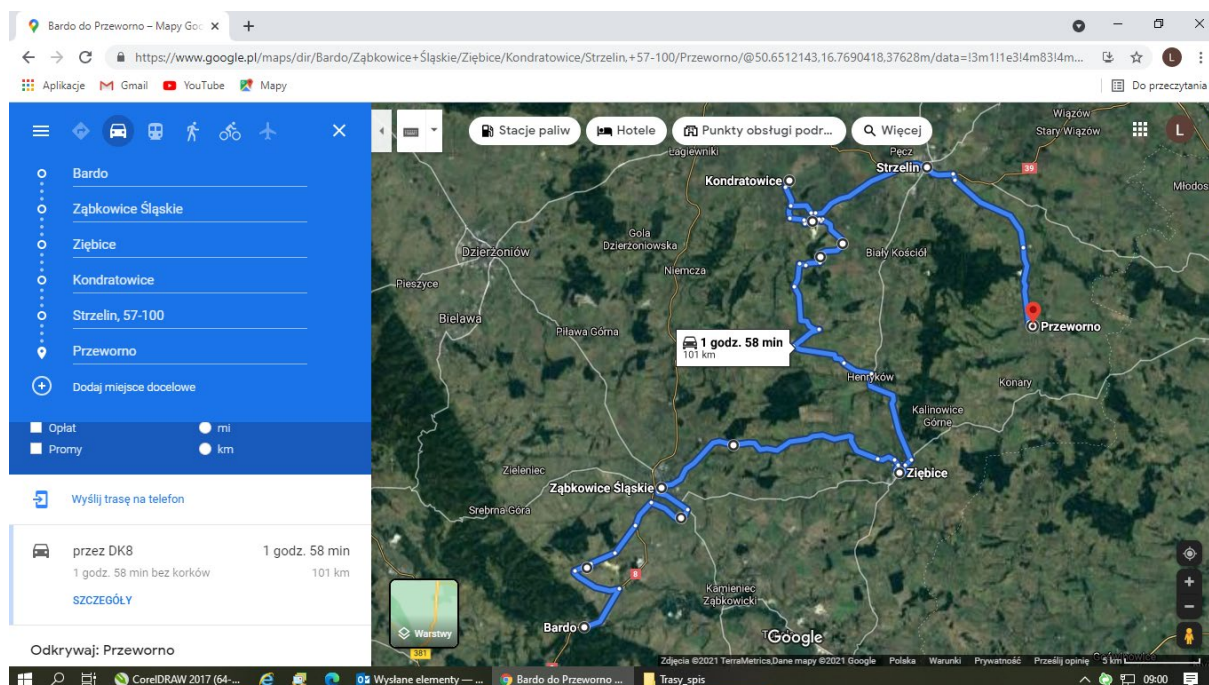

Trasa nr 3

Początek	Koniec	Długość km	Ilość przejazdów
Polanica-Zdrój	Bardo	93,2	2

Trasa:

1. Polanica-Zdrój
2. Sokołówka
3. Stary Wieliszów
4. Krosnowice
5. Szklarka
6. Bystrzyca Kłodzka
7. Nowy Waliszów
8. Trzebieszowice
9. Łądek-Zdrój
10. Gruszczyn
11. Złoty Stok
12. Ożary
13. Dzbanów
14. Bardo

Link do mapki

<https://www.google.pl/maps/dir/Polanica-Zdr%C3%B3j/Biblioteka+Pedagogiczna+w+Bystrzycy+K%C5%82odzkiej,+Juliusza+S%C5%82owackiego,+57-500+Bystrzyca+K%C5%82odzka/50.3336506,16.8798938/L%C4%85dek-Zdr%C3%B3j/Z%C5%82oty+Stok/Bardo/@50.4145406,16.5948703,26741m/data=!3m1!1e3!4m43!4m42!1m10!1m1!1s0x470e139fa2cf09e7:0x14d61dbd056e5df0!2m2!1d16.5148115!2d50.4119089!3m4!1m2!1d16.5969412!2d50.4079801!3s0x470e1135524f245f:0x74ca34294cacb193!1m10!1m1!1s0x470e05474543c58f:0xc0324664df31d22b!2m2!1d16.6498484!2d50.2989693!3m4!1m2!1d16.7406461!2d50.3196004!3s0x470e1b436780b9ff:0xe793bca9b8e6d529!1m0!1m5!1m1!1s0x470e1d8bffb9e2d3:0xe731d6261ebb8d7!2m2!1d16.8795362!2d50.3430802!1m5!1m1!1s0x470e1f14ecf49623:0xc007d698a690cbe!2m2!1d16.87578!2d50.44459!1m5!1m1!1s0x470e22c956ba0a23:0x6919681eaba27484!2m2!1d16.74043!2d50.50505!3e0?hl=pl>

Trasa nr 4

Początek	Koniec	Długość km	Ilość przejazdów
Bardo	Przeworno	101	2

Trasa:

- | | | |
|----------------------|--------------------|------------------|
| 1. Bardo | 9. Ziębice | 17. Kondratowice |
| 2. Potworów | 10. Nowy Dwór | 18. Karszów |
| 3. Brzeźnica | 11. Henryków | 19. Mikoszków |
| 4. Sadlino | 12. Stary Henryków | 20. Strzelin |
| 5. Ząbkowice Śląskie | 13. Targowica | 21. Jegłowa |
| 6. Jaworek | 14. Czerwieńiec | 22. Krzywina |
| 7. Sieroszów | 15. Stachów | 23. Przeworno |
| 8. Czerńcyce | 16. Prusy | |