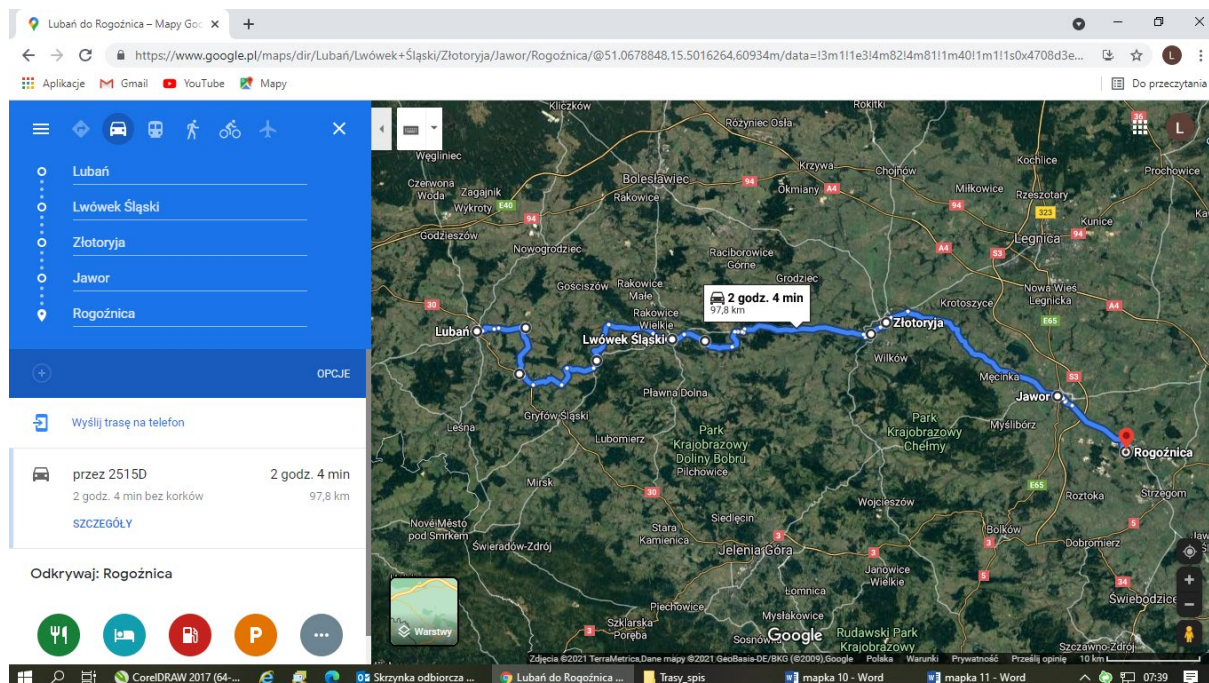

Trasa nr 11

Początek	Koniec	Długość km	Ilość przejazdów
Lubań	Rogoźnica	97,8	2

Trasa:

1. Lubań	8. Gryfów Śląski	15. Pieszków	22. Łażniki
2. Uniegoszcz	9. Rzęsiny	16. Bielanka	23. Sichów
3. Radostów Średni	10. Gradówek	17. Nowe Łąki	24. Chroślice
4. Radostów Górny	11. Niwnice	18. Pielgrzymka	25. Jawor
5. Olszyna Dolna	12. Radłówka	19. Jerzmanice Zdrój	26. Niedaszów
6. Olszyna	13. Lwówek Śląski	20. Złotoryja	27. Rogoźnica
7. Ubocze	14. Płakowice	21. Rokitnica	

Link do mapki

<https://www.google.pl/maps/dir/Luba%C5%84/Lw%C3%B3wek+%C5%9A%C4%85ski/Z%C5%82otoryja/Jawor/Rogo%C5%82anica/@51.0678848,15.5016264,60934m/data=!3m1!1e3!4m82!4m81!1m40!1m1!1s0x4708d3ed9f5943dd:0x6373f366e657b6ad!2m2!1d15.2893895!2d51.1179142!3m4!1m2!1d15.3645219!2d51.1208072!3s0x4708d33af68bece7:0x1fb4b577903614f2!3m4!1m2!1d15.3542845!2d51.0763713!3s0x4708d4b49c6b4fe5:0x7f32a236b5689908!3m4!1m2!1d15.4649679!2d51.0807835!3s0x470f2c0858639969:0xa6ae1e2aff153f3a!3m4!1m2!1d15.4702891!2d51.0823678!3s0x470f2c0524bb99f7:0xf78809d0abcda84f!3m4!1m2!1d15.4729558!2d51.0858489!3s0x470f2c0524bb99f7:0xf78809d0abcda84f!3m4!1m2!1d15.4737836!2d51.0894556!3s0x470f2c0524bb99f7:0xf78809d0abcda84f!3m4!1m2!1d15.5319976!2d51.1200488!3s0x470f2e79660892a5:0x301096bce4fc0ef3!1m20!1m1!1s0x470f2f9ab9610c6d:0x5a06373ae8a746da!2m2!1d15.5905136!2d51.1095792!3m4!1m2!1d15.641203!2d51.1080117!3s0x470f256fceb66fe7:0x4939283c966cd920!3m4!1m2!1d15.6964088!2d51.1170241!3s0x470f24dbe12056bd:0xf583d75bf5205df1!3m4!1m2!1d15.8983417!2d51.1148889!3s0x470f17f20a31e37b:0x315cbb2837eec552!1m5!1m1!1s0x470f1795a3961faf:0x40bf58beb328a95a!2m2!1d15.9213852!2d51.1259316!1m5!1m1!1s0x470f05fcc139a0bb:0x9b7796b8966a6ce4!2m2!1d16.186323!2d51.0545282!1m5!1m1!1s0x470f0786ac467191:0x8a017edb3ae2237c!2m2!1d16.2933659!2d51.0000046!3e0?hl=pl>