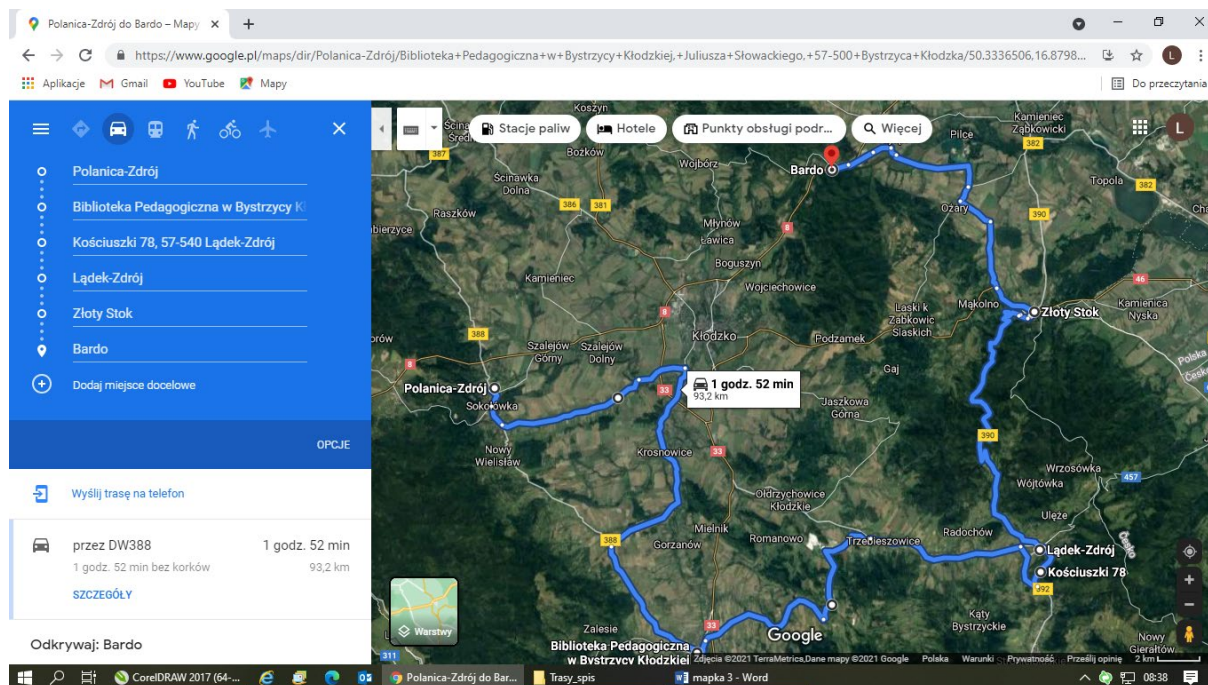

Trasa nr 2

Początek	Koniec	Długość km	Ilość przejazdów
Walim	Polanica-Zdrój	101	2

Trasa:

- | | |
|----------------------|---------------------|
| 1. Walim | 11. Ratno Górne |
| 2. Rzecznka | 12. Radków |
| 3. Sokolec | 13. Bierkowice |
| 4. Jugów | 14. Gołogłowy |
| 5. Nowa Ruda | 15. Stare Miasto |
| 6. Włodowice | 16. Kłodzko |
| 7. Ścinawka Górna | 17. Stary Wielisław |
| 8. Ścinawska Średnia | 18. Sokołowska |
| 9. Ratno-Wambierzyce | 19. Polanica-Zdrój |
| 10. Ratno Dolne | |

Trasa nr 3

Początek	Koniec	Długość km	Ilość przejazdów
Polanica-Zdrój	Bardo	93,2	2

Trasa:

1. Polanica-Zdrój
2. Sokołówka
3. Stary Wieliszów
4. Krosnowice
5. Szklarka
6. Bystrzyca Kłodzka
7. Nowy Waliszów
8. Trzebieszowice
9. Łądek-Zdrój
10. Gruszczyn
11. Złoty Stok
12. Ożary
13. Dzbanów
14. Bardo