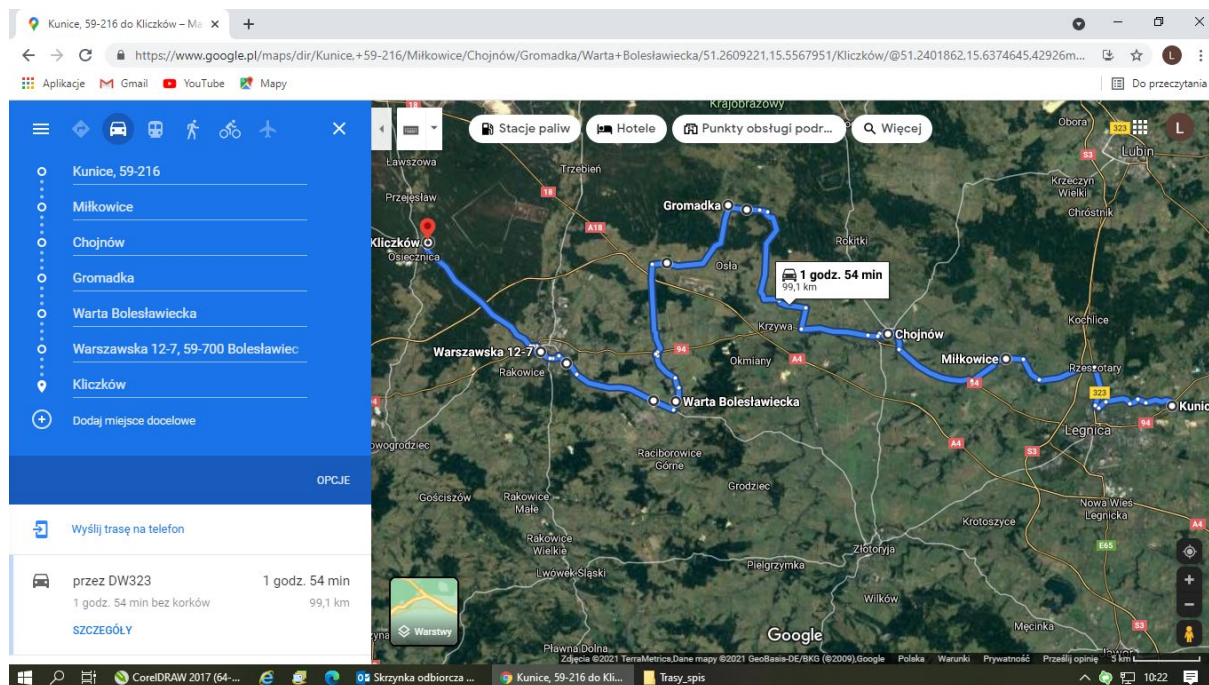

Trasa nr 8

Początek	Koniec	Długość km	Ilość przejazdów
Kunice	Kliczków	99,1	2

Trasa:

1. Kunice	7. Jezierzany	13. Witków	19. Krzyżowa
2. Stare Piekary	8. Miłkowice	14. Groble	20. Tomaszów Bolesławiecki
3. Piątnica	9. Studnica	15. Stary Łom	21. Lubów
4. Rzeszotary	10. Chojnów	16. Modła	22. Warta Bolesławiecka
5. Piątnówek	11. Jerzmanowice	17. Gromadka	23. Łaziska
6. Jakuszów	12. Witków	18. Różyniec	24. Bolesławiec
			25. Kiczków

Link do mapki

<https://www.google.pl/maps/dir/Kunice,+59-216/Mi%C5%82kowice/Chojn%C3%B3w/Gromadka/Warta+Boles%C5%82awiecka/51.2609221,15.5567951/Kliczk%C3%B3w/@51.2346982,15.6692488,60714m/data=!3m1!1e3!4m6!1m5!1m1!1s0x470f72d556af0b91:0xc9c0ed5367cb869d!2m2!1d16.247005!2d51.2240715!1m5!1m1!1s0x470f14b27f55d385:0x604fe2d7d70c88d8!2m2!1d16.0659081!2d51.2564211!1m10!1m1!1s0x470f400aeac5f8d9:0xd3ee92883c856815!2m2!1d15.93648!2d51.2732!3m4!1m2!1d15.7818989!2d51.3584189!3s0x470f46179f3530cd:0x6d4a34f57c282717!1m10!1m1!1s0x470f489f6dd1fc47:0x562bfb5ba1618a46!2m2!1d15.7613834!2d51.361479!3m4!1m2!1d15.6948721!2d51.3218143!3s0x470f483721554437:0xa01c986b40cf178e!1m15!1m1!1s0x470f39e0ea496db1:0x8316c6805933b2dd!2m2!1d15.7045412!2d51.2272195!3m4!1m2!1d15.6804579!2d51.2274131!3s0x470f375102f6ea4d:0x99f44b70439a57e4!3m4!1m2!1d15.585159!2d51.253262!3s0x470f36a1eb2d9d4f:0x1d3f02088c2341d6!1m0!1m5!1m1!1s0x4708ca78da09a7eb:0x951aca126fcea721!2m2!1d15.4333215!2d51.3358286!2m1!2b1!3e0?hl=pl>