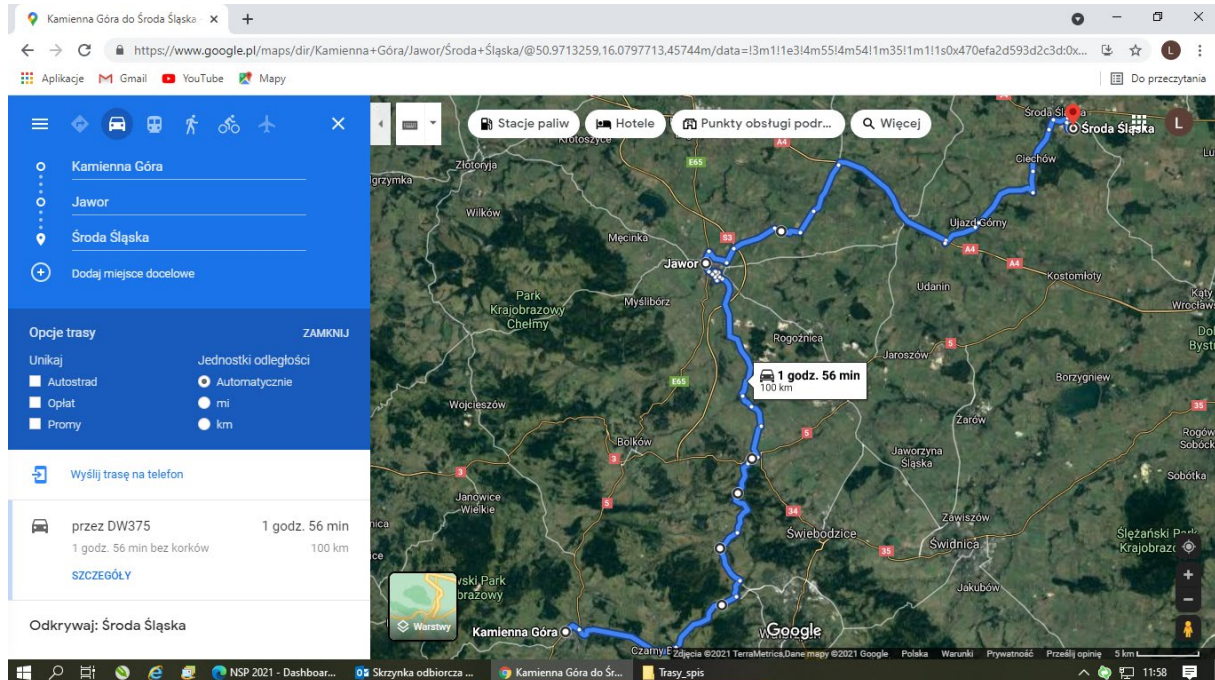

Trasa nr 12

Początek	Koniec	Długość km	Ilość przejazdów
Kamienna Góra	Środa Śląska	100	2

Trasa:

1. Kamienna Góra	7. Chwaliszów	13. Czernica	19. Wądroże Wielkie
2. Borówno	8. Dobromierz	14. Zębów	20. Jarostów
3. Czarny Bór	9. Jugowa	15. Jawor	21. Ujazd Górny
4. Jabłów	10. Roztoka	16. Snowidza	22. Cesarzowice
5. Struga	11. Dzierzków	17. Skąła	23. Ciechów
6. Stare Bogaczowice	12. Gniewków	18. Mierzyce	24. Środa Śląska

Link do mapki

<https://www.google.pl/maps/dir/Kamienna+Góra/Jawor/Środa+Śląska/@50.9713259,16.0797713,45744m/data=!3m1!1e3!4m5!4m54!1m35!1m1!1s0x470efa2d593d2c3d:0xdd3fef57fb15a55!2m2!1d16.0237177!2d50.7852076!3m4!1m2!1d16.2051053!2d50.8050617!3s0x470e55e2855d0cd3:0xd4624fafd8c172d1!3m4!1m2!1d16.2029833!2d50.8465595!3s0x470eff7f06a4ccb1:0xf32989db3ae8465d!3m4!1m2!1d16.2235188!2d50.8869011!3s0x470effe917a0577:0x95d0320047fa4c5b!3m4!1m2!1d16.2406699!2d50.9117005!3s0x470f0071568106db:0xb2f2adb68e87284e!3m4!1m2!1d16.2293991!2d50.9575463!3s0x470f00c4bc196559:0xf25ad454813b9d42!3m4!1m2!1d16.2003491!2d51.0422783!3s0x470f05e1cd04e347:0xde11ed859d9ca0de!1m10!1m1!1s0x470f05fcc139a0bb:0x9b7796b8966a6ce4!2m2!1d16.186323!2d51.0545282!3m4!1m2!1d16.2743921!2d51.0780837!3s0x470f08f68a1c2e29:0x63e88478a13ffc4e!1m5!1m1!1s0x470fa262dcb3f749:0x6b1a88030312614e!2m2!1d16.6121871!2d51.1524742!3e0?hl=pl>