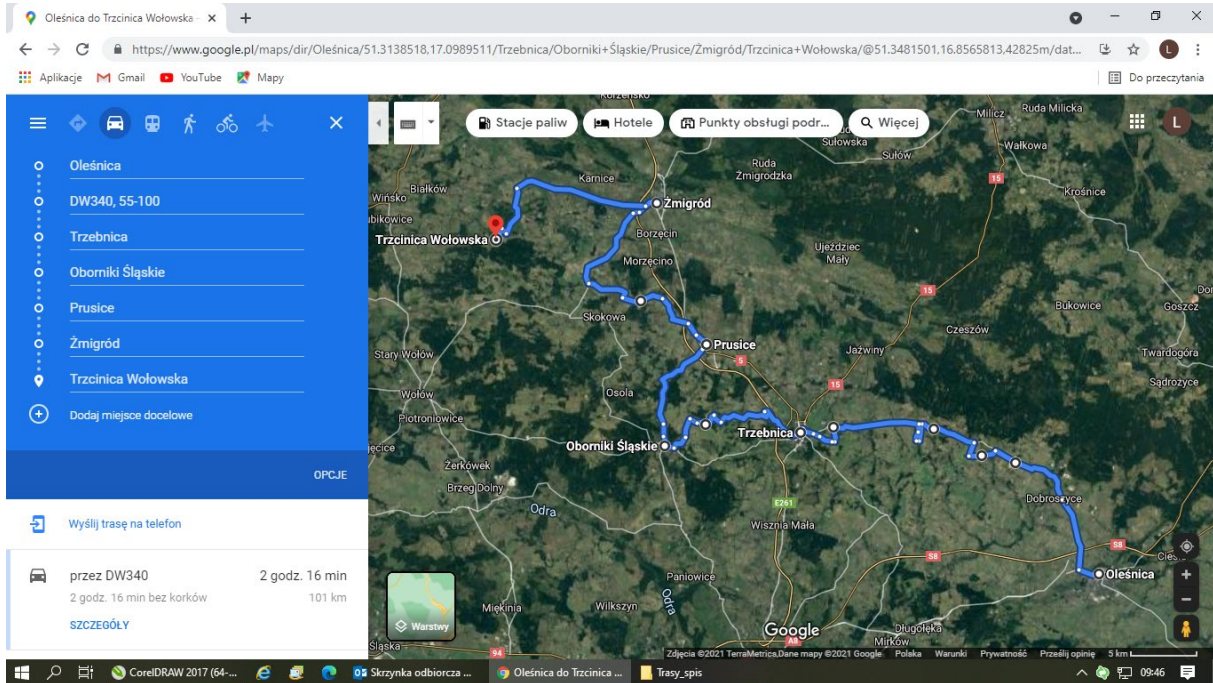

Trasa nr 6

Początek	Koniec	Długość km	Ilość przejazdów
Oleśnica	Trzcina Wołowska	101	2

Trasa:

1. Oleśnica	8. Świątniki	15. Siemianice	22. Piotrkowice
2. Dobroszyce	9. Trzebnica	16. Wilkowa	23. Kliszkowice
3. Strzelce	10. Marcinowo	17. Prusice	24. Żmigród
4. Łuczyna	11. Rzepotowice	18. Krościna Mała	25. Węglewo
5. Pomianowice	12. Przeclawice	19. Dębica	26. Bańkowo
6. Zawonia	13. Kuraszków	20. Kreścina Wielka	27. Głębowice
7. Pstrzejowice	14. Oborniki Śląskie	21. Pększyn	28. Trzcina Wołowska

Link do mapki

<https://www.google.pl/maps/dir/Ole%C5%9Bnica/51.3138518,17.0989511/Trzebnica/Oborniki+%C5%9AAl%C4%85skie/Prusice/%C5%BBmigr%C3%B3d/Trzcina+Wo%C5%82owska/@51.3478059,16.856765,42826m/data=!3m1!1e3!4m79!4m78!1m30!1m1!1s0x470fe2dde9d2c1eb:0xf34a0ab4d03b906f!2m2!1d17.3898504!2d51.2134346!3m4!1m2!1d17.2985319!2d51.2897636!3s0x470ffbaafef78487:0x3e66a7c9d4d7bbd!3m4!1m2!1d17.2617971!2d51.294167!3s0x470ffa8748acbb09:0xb5c3e5f74274dfd7!3m4!1m2!1d17.2307816!2d51.3089529!3s0x470ff0902662508b:0x3c84beb9279d5761!3m4!1m2!1d17.2087421!2d51.3127943!3s0x470ff0eddfbb2621:0xb9e1fecf41762d5f!3m4!1m2!1d17.1937903!2d51.3063567!3s0x470ff09e70a44b:0xd4f651229e0f2017!1m5!3m4!1m2!1d17.1015401!2d51.3068269!3s0x470ff230557b17f3:0xa25abac9f3ff8d0b!1m10!1m1!1s0x470ff258c478d12d:0xdda38cddbce6b3d2!2m2!1d17.0632716!2d51.3104211!3m4!1m2!1d16.9593056!2d51.3156187!3s0x470f8d13437e5153:0x847f31f792685c01!1m5!1m1!1s0x470f927834420d91:0x2ffa71c9b58b57ef!2m2!1d16.9148091!2d51.3009866!1m10!1m1!1s0x470f8c62d0e1648f:0xf63a565a6fd10cb4!2m2!1d16.9606267!2d51.3704296!3m4!1m2!1d16.8885221!2d51.3999678!3s0x470f894811d6410f:0x31fc62445b819587!1m5!1m1!1s0x470f89d354a04307:0x61f52d08d14f4858!2m2!1d16.9058199!2d51.46654!1m5!1m1!1s0x470f86ea2bffb4c3:0x385ed1011385908d!2m2!1d16.7301472!2d51.4419754!3e0?hl=pl>