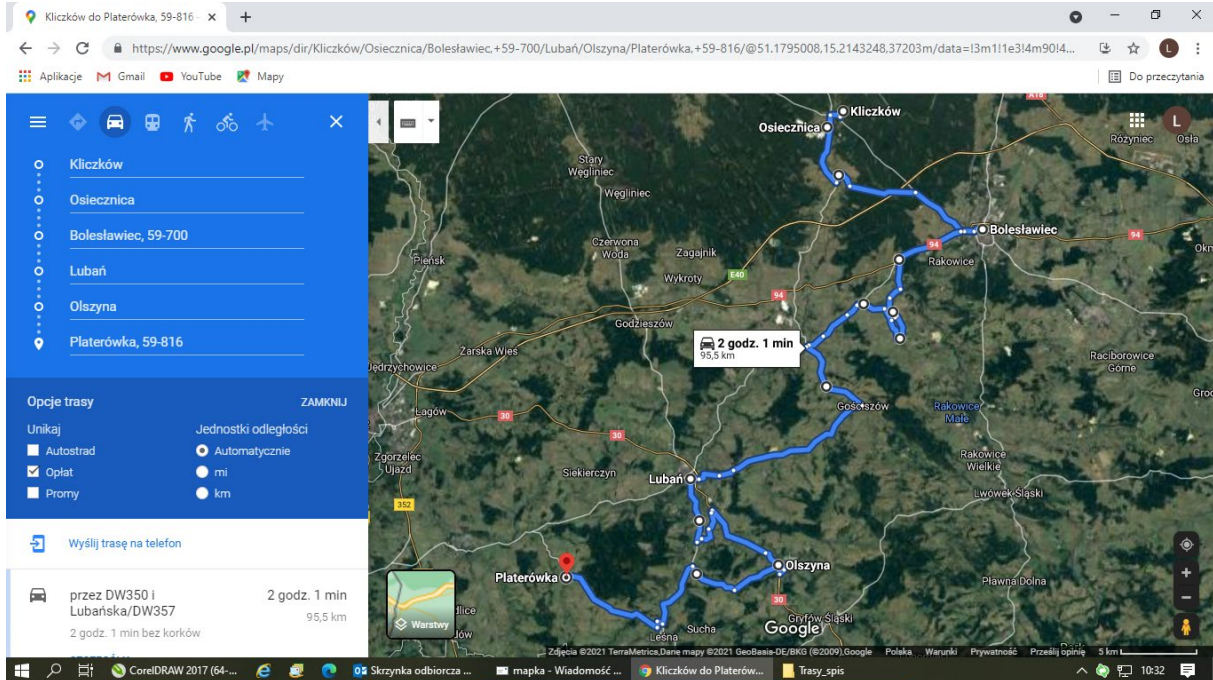

Trasa nr 9

Początek	Koniec	Długość km	Ilość przejazdów
Kliczków	Platerówka	95,5	2

Trasa:

1. Kliczków	8. Mierzwin	15. Radostów Dolny	21. Grodnica
2. Osiecznica	9. Ocice	16. Uniegoszcz	22. Kościelniki Średnie
3. Tomisław	10. Zabłocie	17. Lubień	23. Lena
4. Osieczów	11. Nowogrodzic	18. Kościelnik	24. Jurków
5. Dobra	12. Milików	19. Jałowiec	25. Przylasek
6. Bolesławiec	13. Gościszów	20. Olszyna	26. Platerówka
7. Brzeźnik	14. Mściszów		

Link do mapki

<https://www.google.pl/maps/dir/Kliczk%C3%B3w/Osiecznica/Boles%C5%82awiec,+59-700/Luba%C5%84/Olszyna/Plater%C3%B3wka,+59-816/@51.1795008,15.2143248,37203m/data=!3m1!1e3!4m90!4m89!1m5!1m1!1s0x4708ca78da09a7eb:0x951aca126fcea721!2m2!1d15.4333215!2d51.3358286!1m10!1m1!1s0x4708ca6f7e9ee6dd:0x51fc04c4a340e8ed!2m2!1d15.418735!2d51.3263159!3m4!1m2!1d15.4297878!2d51.2979173!3s0x4708cb0273afc98b:0xb10b06955cc1e9ff!1m40!1m1!1s0x470f343b0d3038af:0x8dfc0e8cd07478a2!2m2!1d15.5657397!2d51.2658553!3m4!1m2!1d15.4863436!2d51.2479357!3s0x470f349fbd3c14d:0xa25147fc1cb6e8b2!3m4!1m2!1d15.4809394!2d51.2172126!3s0x470f3310358cbbf:0x14ac76be4d4af60e!3m4!1m2!1d15.4874945!2d51.2013849!3s0x470f32ff914816c9:0xfb04115a66fcd670!3m4!1m2!1d15.4533575!2d51.2221048!3s0x470f333a5964d391:0x703b099cb5a3212a!3m4!1m2!1d15.4476113!2d51.2214044!3s0x470f3330555a22bd:0x21c66a5ae78e4a12!3m4!1m2!1d15.405955!2d51.1975312!3s0x4708cd3a26fe5375:0x5051e495d8d32028!3m4!1m2!1d15.4173281!2d51.1728517!3s0x470f32abea9169bb:0xd76d18480431e9a4!1m10!1m1!1s0x4708d3ed9f5943dd:0x6373f366e657b6ad!2m2!1d15.2893895!2d51.1179142!3m4!1m2!1d15.2972171!2d51.093321!3s0x4708d47bf52d9871:0x6dd0f6b91a16b18c!1m10!1m1!1s0x470f2b3f62bfa9bb:0xf60f1c3663051894!2m2!1d15.37221!2d51.06681!3m4!1m2!1d15.2953058!2d51.061342!3s0x4708d4fc1f73292b:0xcb2c74ff691d23ac!1m5!1m1!1s0x4708d634a88a8d0d:0x8b4693a3a556a2f9!2m2!1d15.1718308!2d51.0595634!2m1!2b1!3e0?hl=pl>