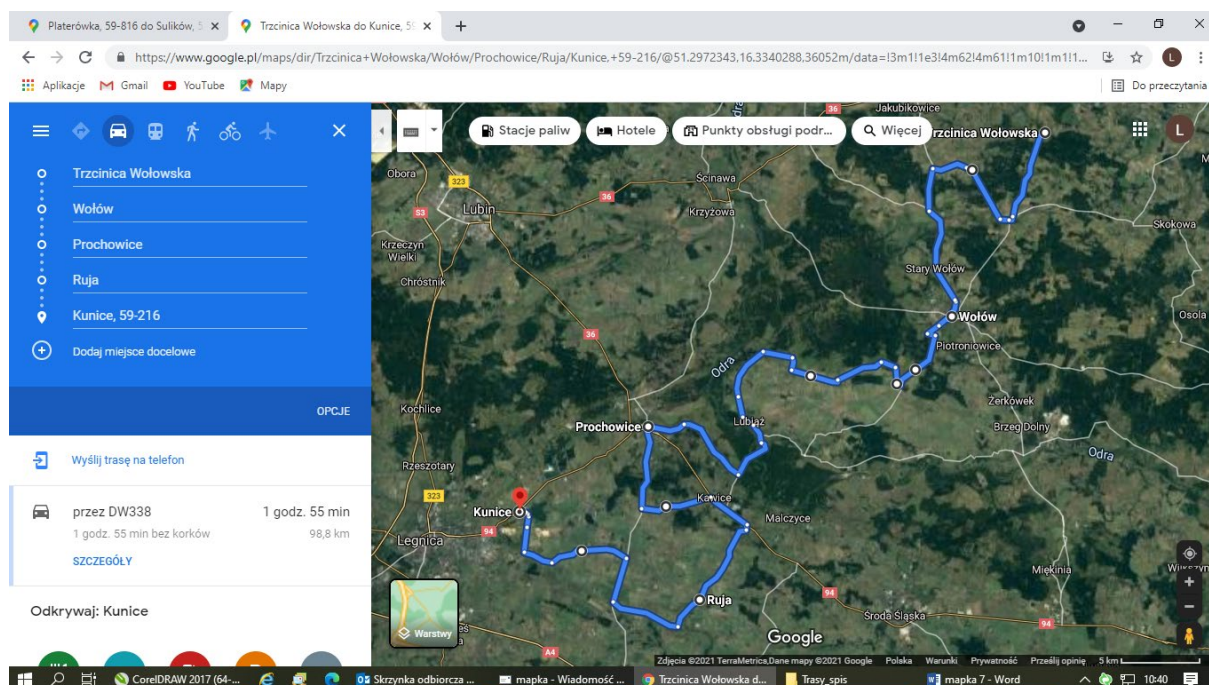

Trasa nr 7

Początek	Koniec	Długość km	Ilość przejazdów
Trzcina Wołowska	Kunice	98,8	2

Trasa:

1. Trzcina Wołowska	8. Mojęcice	15. Kwiatkowie	22. Ruja
2. Pełczyn	9. Krzydłina Mała	16. Prochowice	23. Tyniec Legnicki
3. Smogorzówek	10. Krzydłina Wielka	17. Motyczyn	24. Rogoźnik
4. Domanice	11. Domaszków	18. Dąbie	25. Piotrowek
5. Bożeń	12. Gliniany	19. Kawice	26. Rosochata
6. Stary Wołów	13. Lubiąż	20. Malczyce	27. Grzybiany
7. Wołów	14. Rogów Legnicki	21. Lasowice	28. Ziemnice
			29. Kunice

Link do mapki

<https://www.google.pl/maps/dir/Trzcina+Wo%C5%82owska/Wo%C5%82%C3%B3w/Prochowice/Ruja/Kunice,+59-216/@51.2502777,16.326332,23400m/data=!3m1!1e3!4m62!4m61!1m10!1m1!1s0x470f86ea2bffb4c3:0x385ed1011385908d!2m2!1d16.7301472!2d51.4419754!3m4!1m2!1d16.6629458!2d51.4204667!3s0x470f83f6185d11b5:0x9027e2350f07c82b!1m20!1m1!1s0x470f9b5188b9e0b1:0xf1bdf2d271ed48f!2m2!1d16.6441164!2d51.3364277!3m4!1m2!1d16.6108173!2d51.3055137!3s0x470f9b7e6c86f287:0x6a262c6b920d7d34!3m4!1m2!1d16.5940167!2d51.2975107!3s0x470f9c7a54bacd69:0xbb7103020c792928!3m4!1m2!1d16.5140922!2d51.3022788!3s0x470f9dbbc50c4bd3:0x86c8b9893458f03d!1m10!1m1!1s0x470f74693e3b198d:0xd45cb9fec7258e!2m2!1d16.3653!2d51.27304!3m4!1m2!1d16.3811242!2d51.2270005!3s0x470f7522305b676f:0x37dfa017995a5e94!1m10!1m1!1s0x470fa07728f2d575:0xf5be6840cb395fd!2m2!1d16.4120948!2d51.1731896!3m4!1m2!1d16.3039848!2d51.2015081!3s0x470f0b5ea793df31:0xf799bbebc0110ac3!1m5!1m1!1s0x470f72d556af0b91:0xc9c0ed5367cb869d!2m2!1d16.247005!2d51.2240715!3e0?hl=pl>