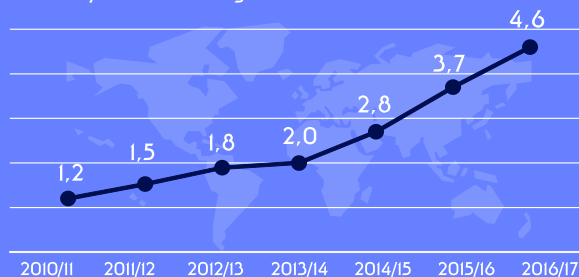

Odsetek studentów cudzoziemców do liczby studentów ogółem