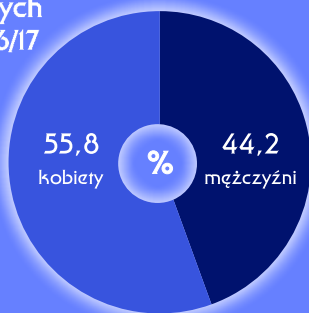

STUDENCI W WOJEWÓDZTWIE DOLNOŚLĄSKIM

Studenci szkół wyższych w roku akademickim 2016/17

Liczba studentów

Studenci wg typów szkół w roku akademickim 2016/17

Liczba studentów przypadających na 1 nauczyciela akademickiego