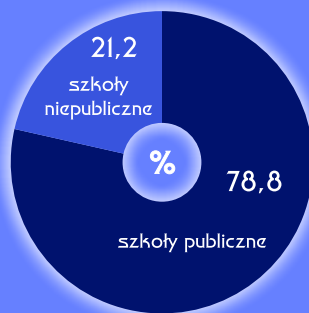

STUDENCI W WOJEWÓDZTWIE DOLNOŚLĄSKIM

Studenci szkół wyższych w roku akademickim 2016/17

Liczba studentów

Studenci wg typów szkół w roku akademickim 2016/17

Liczba studentów przypadających na 1 nauczyciela akademickiego