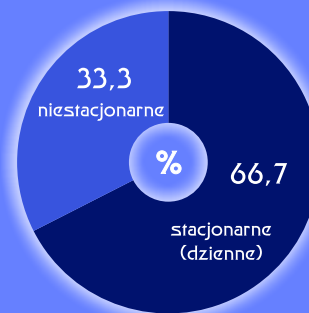

STUDENCI W WOJEWÓDZTWIE DOLNOŚLĄSKIM

Studenci szkół wyższych w roku akademickim 2016/17

Liczba studentów

Studenci wg typów szkół w roku akademickim 2016/17

Liczba studentów przypadających na 1 nauczyciela akademickiego