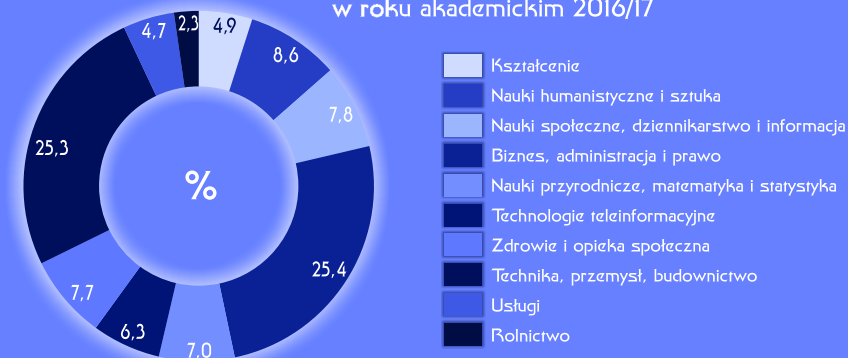

Studenci według grup kierunków kształcenia w roku akademickim 2016/17