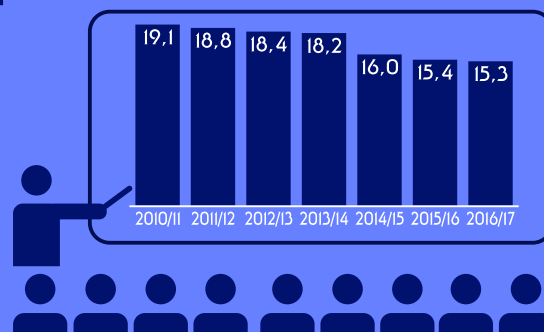

STUDENCI W WOJEWÓDZTWIE DOLNOŚLĄSKIM

Studenci szkół wyższych w roku akademickim 2016/17

Liczba studentów

Studenci wg typów szkół w roku akademickim 2016/17

Liczba studentów przypadających na 1 nauczyciela akademickiego