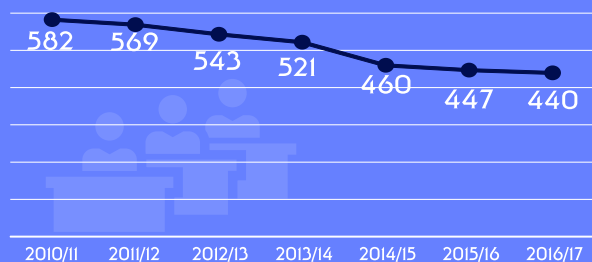

Liczba studentów szkół wyższych na 10 tys. ludności