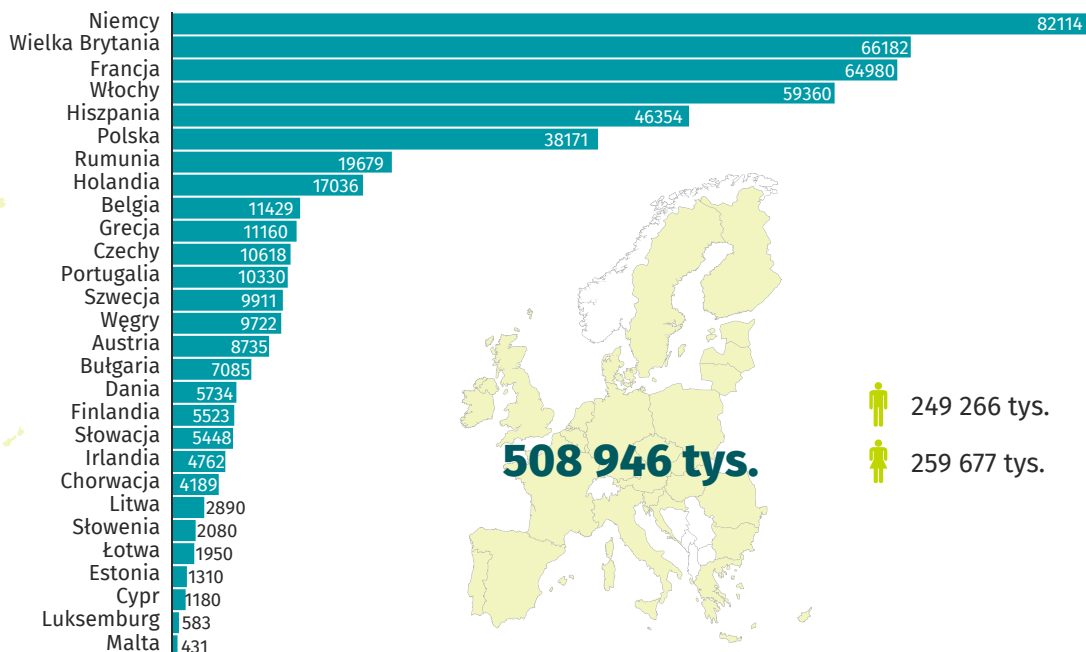

Ludność świata według kontynentów (w tys.)

Stan w dniu 1 I 2017 r.

Ludność Unii Europejskiej według krajów (w tys.)

Stan w dniu 1 I 2017 r.

♂ 3 808 932 tys.

♀ 3 741 330 tys.

♂ 249 266 tys.

♀ 259 677 tys.

Źródło: World Population Prospects: The 2017 Revision. New York: United Nations.

Uwaga. Ze względu na zaokrąglenia danych, w niektórych przypadkach sumy składników mogą się różnić od podanych wielkości ogółem.

Ludność Polski według województw

Stan w dniu 31 XII 2017 r.

38 433 558

♂ 18 593 175

♀ 19 840 383

Ludność województwa dolnośląskiego według powiatów

Stan w dniu 31 XII 2017 r.

2 902 547