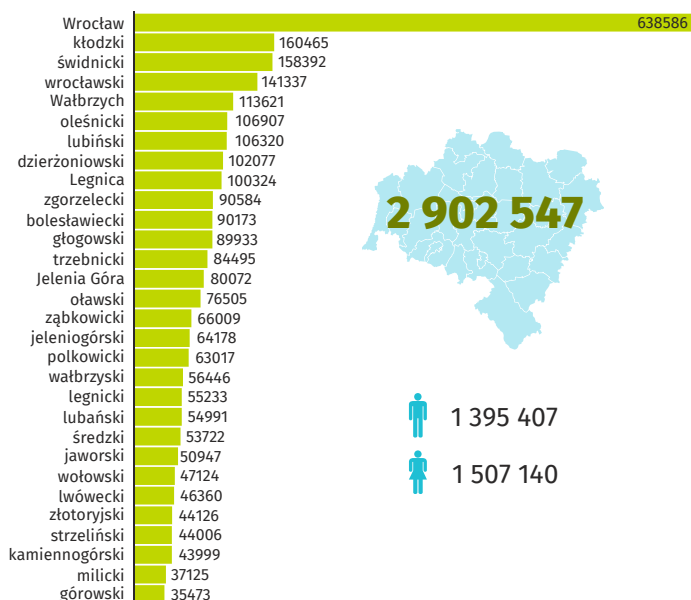

Ludność świata według kontynentów (w tys.)

Stan w dniu 1 I 2017 r.

Ludność Unii Europejskiej według krajów (w tys.)

Stan w dniu 1 I 2017 r.

♂ 3 808 932 tys.

♀ 3 741 330 tys.

♂ 249 266 tys.

♀ 259 677 tys.

Ludność Polski według województw

Stan w dniu 31 XII 2017 r.

38 433 558

♂ 18 593 175

♀ 19 840 383

Ludność województwa dolnośląskiego według powiatów

Stan w dniu 31 XII 2017 r.

2 902 547

♂ 1 395 407

♀ 1 507 140