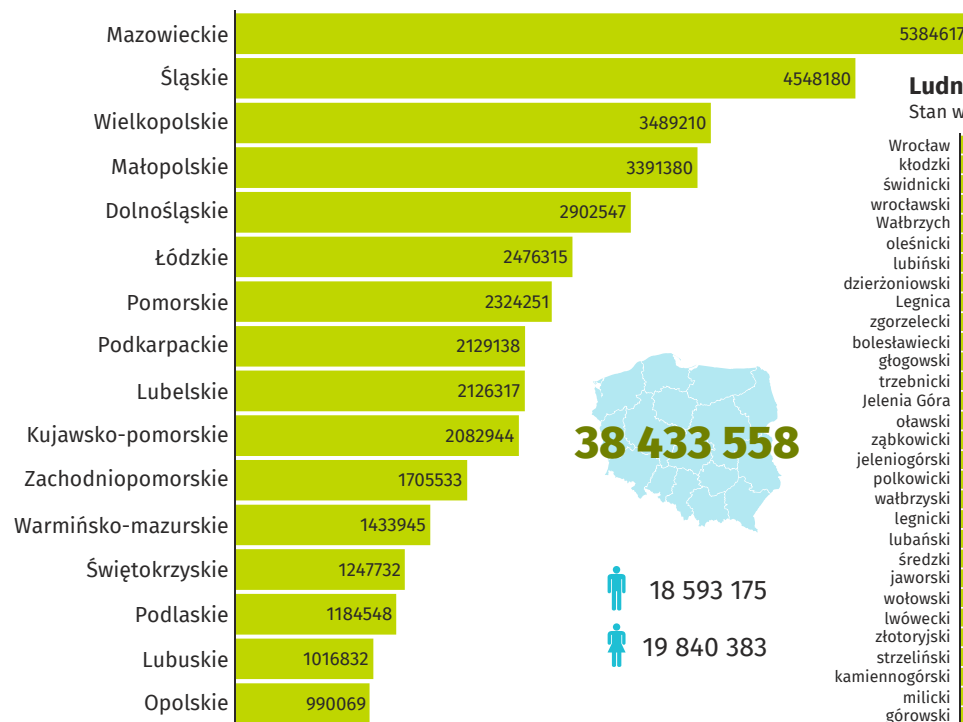

Ludność świata według kontynentów (w tys.)

Stan w dniu 1 I 2017 r.

Ludność Unii Europejskiej według krajów (w tys.)

Stan w dniu 1 I 2017 r.

♂ 3 808 932 tys.

♀ 3 741 330 tys.

♂ 249 266 tys.

♀ 259 677 tys.

Źródło: World Population Prospects: The 2017 Revision. New York: United Nations.

Uwaga. Ze względu na zaokrąglenia danych, w niektórych przypadkach sumy składników mogą się różnić od podanych wielkości ogółem.

Ludność Polski według województw

Stan w dniu 31 XII 2017 r.

38 433 558

♂ 18 593 175

♀ 19 840 383

Ludność województwa dolnośląskiego według powiatów

Stan w dniu 31 XII 2017 r.

2 902 547